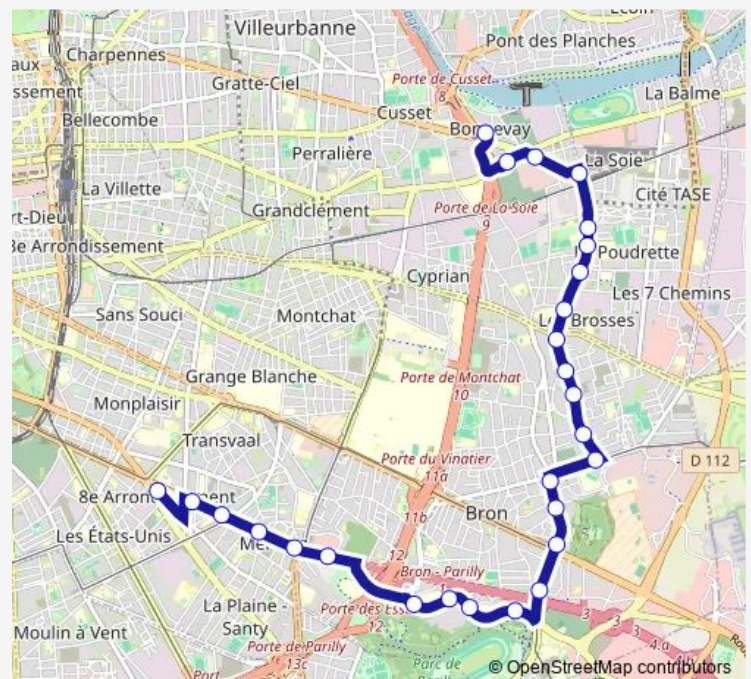

Brossolette-Genas

Teillon - Poudrette

Dumas - Poudrette

Route schedule

Bachut - Mairie du 8ème — Laurent Bonnevey

Monday	04:50-00:30 ⁺¹
Tuesday	04:50-00:30 ⁺¹
Wednesday	04:50-00:30 ⁺¹
Thursday	04:50-00:30 ⁺¹
Friday	04:50-00:30 ⁺¹
Saturday	04:50-00:30 ⁺¹
Sunday	06:05-00:30 ⁺¹

Route info

Direction: Bachut - Mairie du 8ème

Stops: 27

Trip Duration: 0 hour 39 min

■ C15 — Bachut - Mairie du 8ème -> Laurent Bonnevey

N. Garnier - Poudrette

Musset - Poudrette

Carmagnole

Vaulx-en-Velin La Soie

Decomberousse

Laurent Bonnevey

Direction

Bachut - Mairie du 8ème — Laurent Bonnevoy

28 stops

[Open route schedule](#)

Bachut - Mairie du 8ème