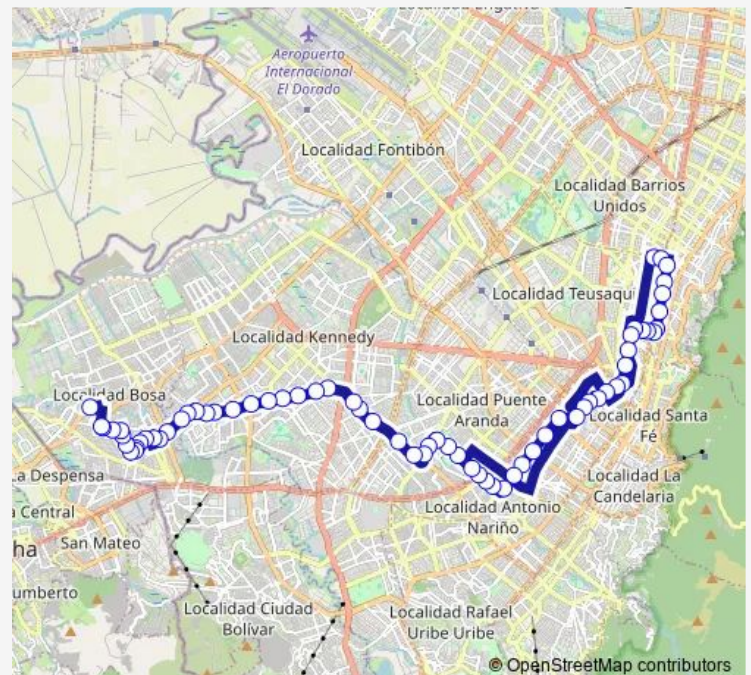

AV. A. Mejía - CL 60A Sur

AV. A. Mejía - CL 58K Sur

AV. A. Mejía - CL 57B Sur

AV. A. Mejía - CL 55A Sur

AV. 1 de Mayo - KR 79d

AV. 1 de Mayo - KR 79

AV. 1 de Mayo - CL 48B Sur

AV. 1 de Mayo - CL 44A Sur

AV. 1 de Mayo - CL 41C Sur

Route schedule

CL 73F Bis Sur - KR 83b — KR 17 - CL 61a

Monday	04:00-23:03
Tuesday	04:00-23:03
Wednesday	04:00-23:03
Thursday	04:00-23:03
Friday	04:00-23:03
Saturday	04:00-23:03
Sunday	—

Route info

Direction: CL 73F Bis Sur - KR 83b

Stops: 68

Trip Duration: 1 hour 17 min

AV. 1 de Mayo - CL 40K Sur

AV. 1 de Mayo - CL 40 Sur

AV. 1 de Mayo - CL 38B Sur

AV. 1 de Mayo - CL 35B Sur

AV. 1 de Mayo - KR 71d

AV. 1 de Mayo - KR 69b

AV. 1 de Mayo - KR 68d

AV. 1 de Mayo - KR 52a

AV. 1 de Mayo - KR 51d

AV. 1 de Mayo - KR 51

AK 50 - CL 19 Sur

AK 50 - DG 16 Sur