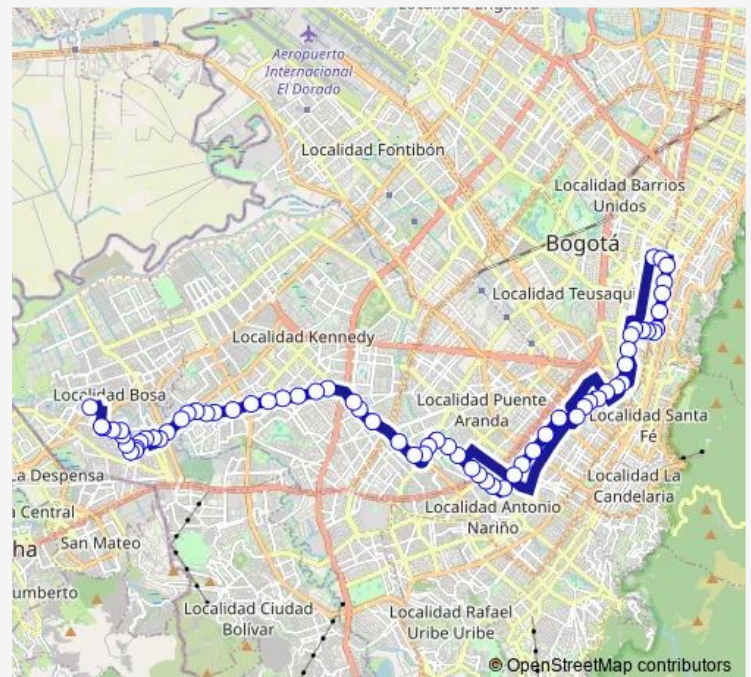

KR 22 - CL 18

Route schedule

AC 63 - KR 16 — CL 73F Bis Sur - KR 83b

Monday	05:18-00:14 ⁺¹
Tuesday	05:18-00:14 ⁺¹
Wednesday	05:18-00:14 ⁺¹
Thursday	05:18-00:14 ⁺¹
Friday	05:18-00:14 ⁺¹
Saturday	05:18-00:14 ⁺¹
Sunday	—

Route info

Direction: AC 63 - KR 16

Stops: 68

Trip Duration: 1 hour 17 min

AK 27 - AC 13

AK 27 - CL 9

AK 27 - AC 6

AK 27 - CL 4 Bis