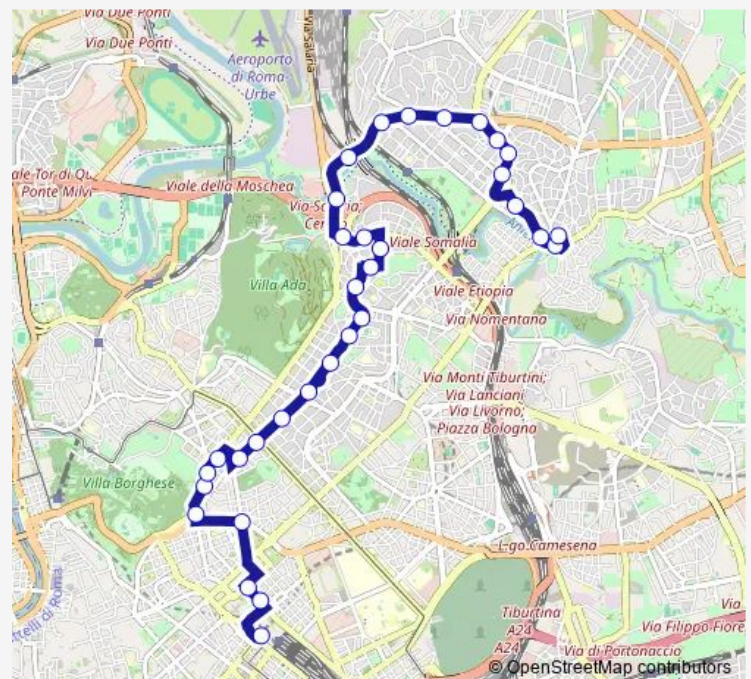

Sebino

Tagliamento/Chiana

Tagliamento/Clitunno

Route schedule

P.Za Sempione — TERMINI (MA-MB-FS)

Monday	02:17-02:47 ⁺¹
Tuesday	02:17-02:47 ⁺¹
Wednesday	02:17-02:47 ⁺¹
Thursday	02:17-02:47 ⁺¹
Friday	02:17-02:47 ⁺¹
Saturday	02:17-02:47 ⁺¹
Sunday	02:17-02:47 ⁺¹

Route info

Direction: P.Za Sempione

Stops: 29

Trip Duration: 0 hour 25 min

n92

BusMaps

Buenos Aires

PO/Simeto

Salara/Adda

Salara/Aniene

Piave/Belisario

Piave/XX Settembre

Indipendenza

TERMINI (MA-MB-FS)

Direction

TERMINI (MA-MB-FS) — P.Za Sempione

33 stops

[Open route schedule](#)

TERMINI (MA-MB-FS)

Volturno/Gaeta

Volturno/Cernaia

Fiume

Puccini

Pinciana/Museo Borghese