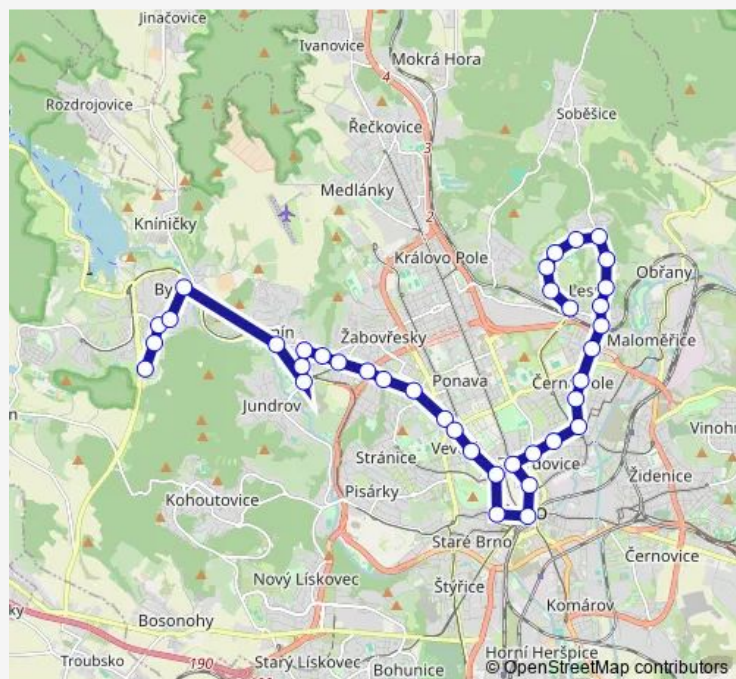

Burianovo náměstí

Tábor

Rybkova

Konečného náměstí

Grohova

Česká

Šilingrovo náměstí

Hlavní nádraží

Saturday 00:00-23:30

Sunday 00:00-23:30

Route info

Direction: Černého

Stops: 38

Trip Duration: 1 hour 7 min

■ N92 — Halasovo náměstí - Bystrc, Černého

Moravské náměstí

Náměstí 28. října

Dětská nemocnice

Jugoslávská

Zdráhalova

Venhudova

Štefánikova čtvrť

Lesná, nádraží

Heleny Malířové

Zdráhalova

Jugoslávská

Dětská nemocnice

Náměstí 28. října

Moravské náměstí

Malinovského náměstí

Hlavní nádraží

Šilingrovo náměstí