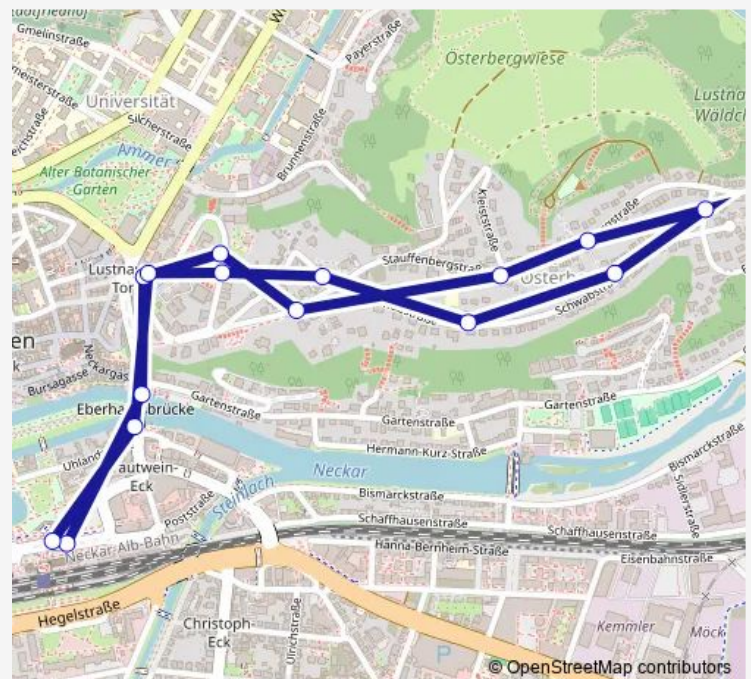

Bus N92

[Go to website](#)

Direction

Tübingen Hauptbahnhof — Tübingen Hauptbahnhof

15 stops

[Open route schedule](#)

- Tübingen Hauptbahnhof
- Tübingen Neckarbrücke
- Tübingen Österbergstraße
- Tübingen Doblerstraße
- Tübingen Wielandshöhe
- Tübingen Kleiststraße
- Tübingen Stauffenbergstraße
- Tübingen Fritz-Bauer-Straße
- Tübingen Rechter Österberg
- Tübingen Schwabstraße
- Tübingen Wielandshöhe
- Tübingen Doblerstraße
- Tübingen Österbergstraße
- Tübingen Neckarbrücke
- Tübingen Hauptbahnhof

Route schedule

Tübingen Hauptbahnhof — Tübingen Hauptbahnhof

Monday	03:00-02:00 ⁺¹
Tuesday	03:00-02:00 ⁺¹
Wednesday	03:00-02:00 ⁺¹
Thursday	03:00-02:00 ⁺¹
Friday	03:00-02:00 ⁺¹
Saturday	03:00-02:00 ⁺¹
Sunday	03:00-02:00 ⁺¹

Route info

Direction: Tübingen Hauptbahnhof

Stops: 15

Trip Duration: 0 hour 16 min

■ N92

BusMaps

N92 Bus time schedules and route maps are available in an offline PDF at busmaps.com. Use the busmaps.com website to see live bus times, train schedule or subway schedule, and step-by-step directions for all public transit in Tuebingen