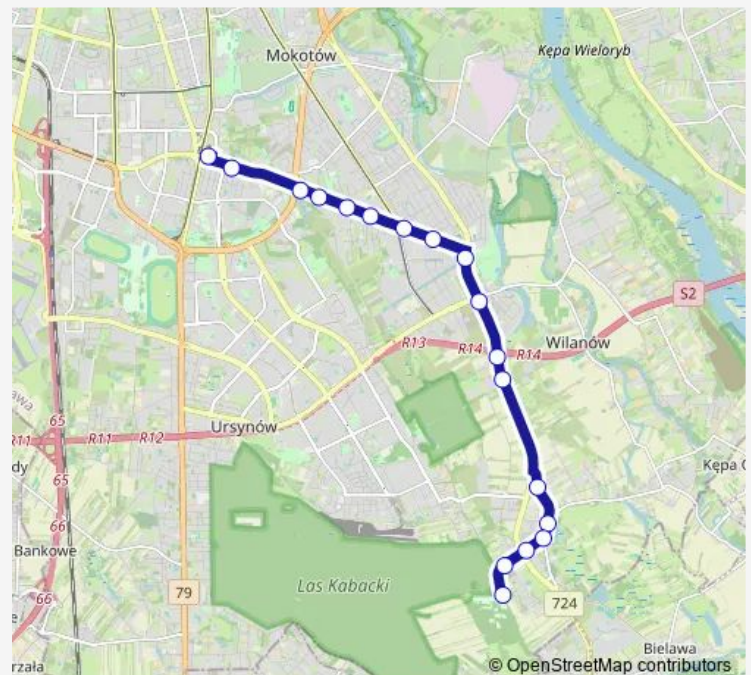

**Direction**

Metro Wilanowska 15 — Powsin-Park Kultury 01

18 stops

[Open route schedule](#)

Metro Wilanowska 15

Podbipięty 01

Dolina Służewiecka 03

Karczocho 01

## Route schedule

Metro Wilanowska 15 — Powsin-Park Kultury 01

Monday 04:51-22:51

Tuesday 04:51-22:51

Wednesday 04:51-22:51

Thursday 04:51-22:51

Friday 04:51-22:51

Saturday 04:51-22:51

## Route info

Direction: Metro Wilanowska 15

Stops: 18

Trip Duration: 0 hour 25 min

## Direction

Powsin-Park Kultury 01 — Metro Wilanowska 02

18 stops

[Open route schedule](#)

Powsin-Park Kultury 01

Gąsek 02

Andrutowa 02

Przekorna 02