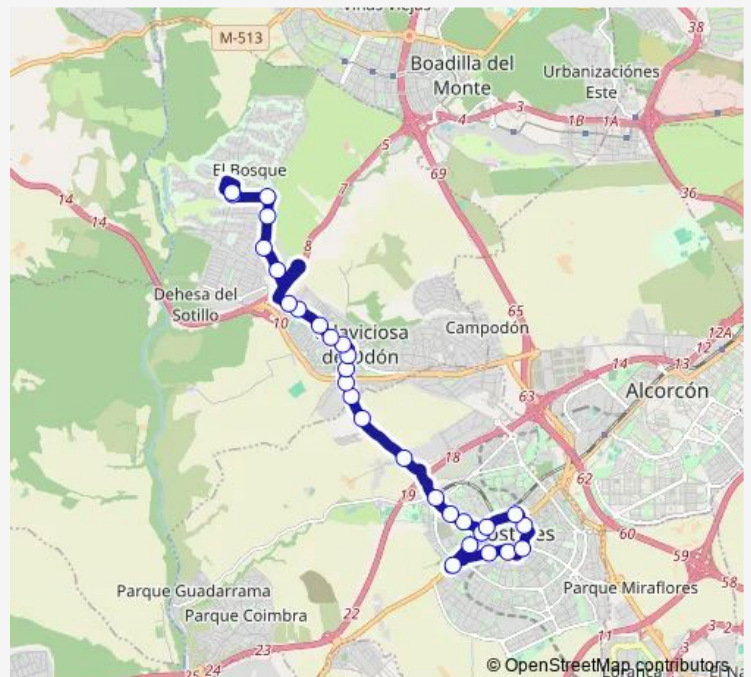

Granada-Maestros

Granada-Est.Móstoles EL Soto

Ctra.M856-Cºde LAS Pajarillas

Ctra.M856-Pinares Llanos

Ctra.M856-Av.De Móstoles

Av.Móstoles-Av.Quitapesares

Av.Calatalifa-SAN Lorenzo

AV.CALATALIFA-SAN ANTONIO

Thursday 04:00-21:00

Friday 04:00-21:00

Saturday 04:00-21:00

Sunday 04:00-21:00

Route info

Direction: Av.Portugal-Parque Finca Liana

Stops: 29

Trip Duration: 0 hour 50 min

519 — Móstoles-Villaviciosa DE Odón

Av.Príncipe Asturias-Av.Naciones

Av.Príncipe Asturias-Av.Vaillo

Tajo-Universidad

Tajo-Miño

Miño-Pisuerga

Guadiana-Miño

Duero-Centro Comercial

Tera-Centro Comercial

Direction

Tera-Centro Comercial — Av.Portugal-Est.Móstoles Central

27 stops

[Open route schedule](#)

Tera-Centro Comercial

Guadiana-Miño

Miño-Pisuerga