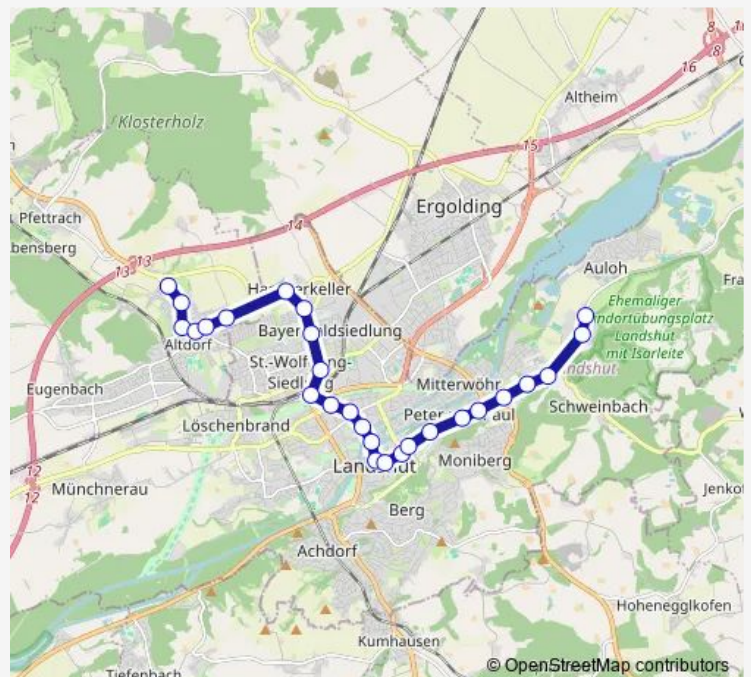

Bus 519

[Go to website](#)

Direction

Altdorf, Wallerstraße — Landshut, Am Lurzenhof

27 stops

[Open route schedule](#)

- Altdorf, Wallerstraße
- Altdorf b LA, Ziegeleihof
- Altdorf b LA, Wadenspanner
- Altdorf b LA, Hauptstr.
- Altdorf, Bergstraße
- Altdorf, Frauenkirche
- Landshut, Nordfriedhof
- Landshut, Hascherkeller
- Landshut, Hopfenstraße
- Landshut, Altdorfer Straße
- Landshut (Bay) Hbf
- Landshut, Ludmillastraße
- Landshut, Kennedy-Platz
- Landshut, Bismarckplatz
- Landshut, Zweibrückenstraße
- Landshut, Altstadt
- Landshut, Neustadt
- Landshut, Maximilianstraße
- Landshut, Justizbehörden
- Landshut, Hauptfriedhof
- Landshut, Herzog-Georg-Platz

Route schedule

Altdorf, Wallerstraße — Landshut, Am Lurzenhof

| | |
|-----------|-------|
| Monday | 07:08 |
| Tuesday | 07:08 |
| Wednesday | 07:08 |
| Thursday | 07:08 |
| Friday | 07:08 |
| Saturday | — |
| Sunday | — |

Route info

Direction: Altdorf, Wallerstraße

Stops: 27

Trip Duration: 0 hour 35 min

519

BusMaps

Landshut, Konrad-Adenauer-Straße

Landshut, Alte Kaserne