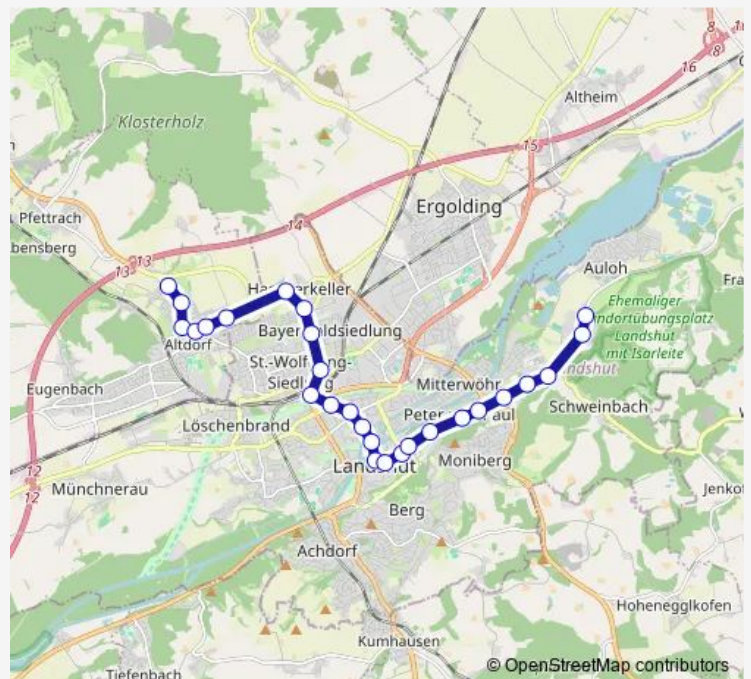

## Bus 519

[Go to website](#)

### Direction

Altdorf, Wallerstraße — Landshut, Am Lurzenhof

27 stops

[Open route schedule](#)

- Altdorf, Wallerstraße
- Altdorf b LA, Ziegeleihof
- Altdorf b LA, Wadenspanner
- Altdorf b LA, Hauptstr.
- Altdorf, Bergstraße
- Altdorf, Frauenkirche
- Landshut, Nordfriedhof
- Landshut, Hascherkeller
- Landshut, Hopfenstraße
- Landshut, Altdorfer Straße
- Landshut (Bay) Hbf
- Landshut, Ludmillastraße
- Landshut, Kennedy-Platz
- Landshut, Bismarckplatz
- Landshut, Zweibrückenstraße
- Landshut, Altstadt
- Landshut, Neustadt
- Landshut, Maximilianstraße
- Landshut, Justizbehörden
- Landshut, Hauptfriedhof
- Landshut, Herzog-Georg-Platz

### Route schedule

Altdorf, Wallerstraße — Landshut, Am Lurzenhof

Monday	07:08
Tuesday	07:08
Wednesday	07:08
Thursday	07:08
Friday	07:08
Saturday	—
Sunday	—

### Route info

Direction: Altdorf, Wallerstraße

Stops: 27

Trip Duration: 0 hour 35 min

519

BusMaps

Landshut, Konrad-Adenauer-Straße

Landshut, Alte Kaserne