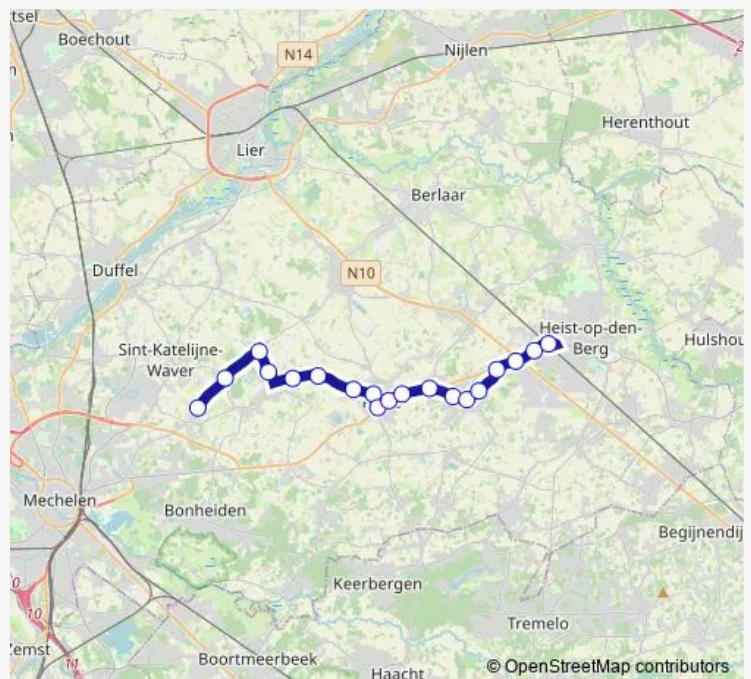

Bus 519 Waver scholen - Putte - Beerzel - Heist-op-den-Berg

[Go to website](#)

Direction

Sint-Katelijne-Waver Hagelstein — Heist-op-den-Berg Station perron 5

19 stops

[Open route schedule](#)

- Sint-Katelijne-Waver Hagelstein
- Onze-Lieve-Vrouw-Waver Wolvenstraat
- Onze-Lieve-Vrouw-Waver Bosstraat
- Onze-Lieve-Vrouw-Waver Sint-Ursula
- Onze-Lieve-Vrouw-Waver Scheerslei
- Onze-Lieve-Vrouw-Waver Prinsenstraat
- Putte Kapelstraat
- Putte Markt
- Putte Centrum
- Putte Eksterstraat
- Putte Helstraat
- Beerzel Driesstraat
- Beerzel Merelstraat
- Beerzel Kerk
- Beerzel Berg
- Beerzel Kroonstraat
- Heist-op-den-Berg Kruispunt
- Heist-op-den-Berg Kapel
- Heist-op-den-Berg Station perron 5

Route schedule

Sint-Katelijne-Waver Hagelstein — Heist-op-den-Berg Station perron 5

Monday	12:25
Tuesday	12:25
Wednesday	12:25
Thursday	12:25
Friday	12:25
Saturday	—
Sunday	—

Route info

Direction: Sint-Katelijne-Waver Hagelstein

Stops: 19

Trip Duration: 0 hour 33 min

519 — Waver scholen - Putte - Beerzel - Heist-op-den-Berg

Direction

Sint-Katelijne-Waver Hagelstein — Heist-op-den-Berg
Station perron 5

19 stops

[Open route schedule](#)