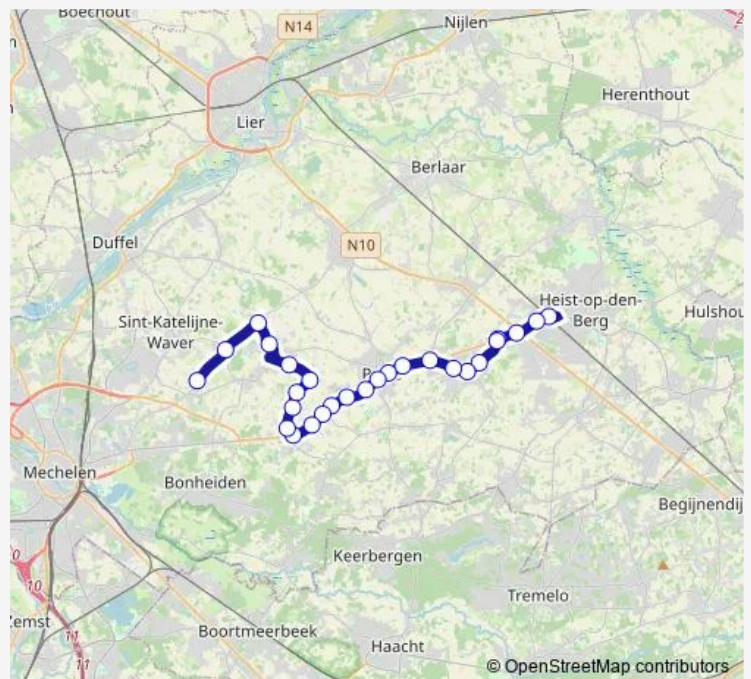

Putte Helstraat

Putte Eksterstraat

Putte Centrum

Putte Markt

Putte Kapelstraat

Onze-Lieve-Vrouw-Waver Prinsenstraat

Onze-Lieve-Vrouw-Waver Scheerslei

Onze-Lieve-Vrouw-Waver Sint-Ursula

Onze-Lieve-Vrouw-Waver Bosstraat

Onze-Lieve-Vrouw-Waver Wolvenstraat

Sint-Katelijne-Waver Hagelstein

Route schedule

Heist-op-den-Berg Station perron 3 — Sint-Katelijne-Waver Hagelstein

Monday	07:48
Tuesday	07:48
Wednesday	07:48
Thursday	07:48
Friday	07:48
Saturday	—
Sunday	—

Route info

Direction: Heist-op-den-Berg Station perron 3

Stops: 20

Trip Duration: 0 hour 34 min

519 — Heist-op-den-Berg - Beerzel - Putte - Waver scholen

Direction

Heist-op-den-Berg Station perron 3 — Sint-Katelijne-Waver Hagelstein