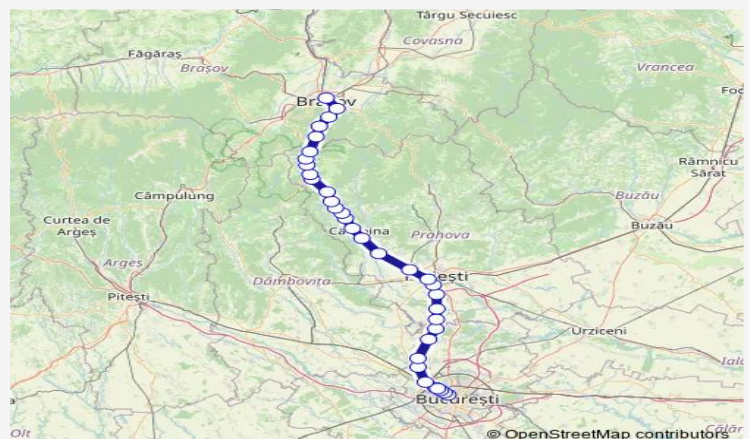

Prahova h.

Brazi

P. M. Ram. Ploiești Tj.

Ploiești Vest

Buda

Route schedule

București Nord Gr.B — Brașov

Monday 07:45

Tuesday 07:45

Wednesday 07:45

Thursday 07:45

Friday 07:45

Saturday 07:45

Sunday 07:45

Route info

Direction: București Nord Gr.B

Stops: 34

Trip Duration: 3 hour 42 min

Florești Prahova

Bobolia h.

Câmpina

Breaza hc.

Nistorești h.

Breaza Nord h.