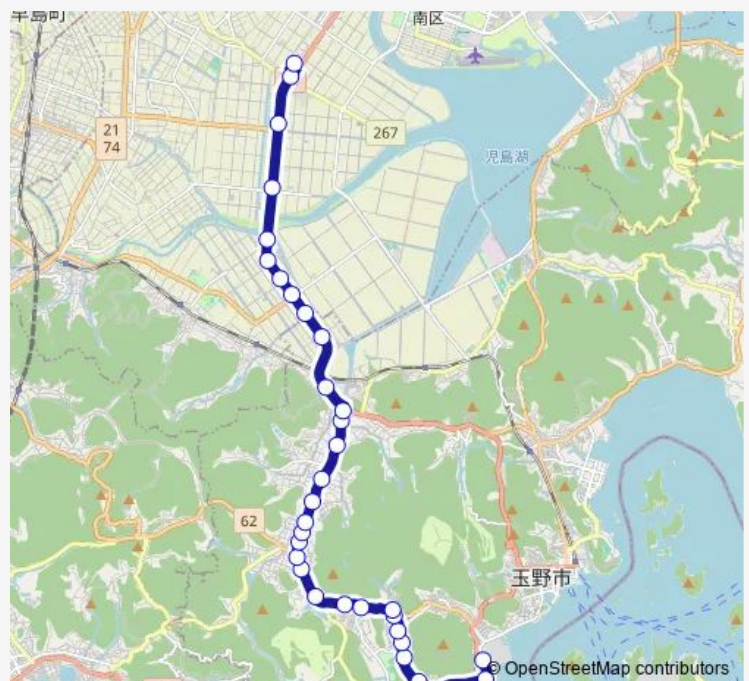

Thursday 17:27

Friday 17:27

Saturday —

Sunday —

Route info

Direction: 三井e&S玉正門前

Stops: 33

Trip Duration: 0 hour 37 min

■ 三井E&S前→大池・玉原・秀天橋→ダイキ岡山 —
企業団地・秀天橋線

秀天橋

宇藤木橋

東紅陽台

東高崎

七区入口

西紅陽台

西高崎