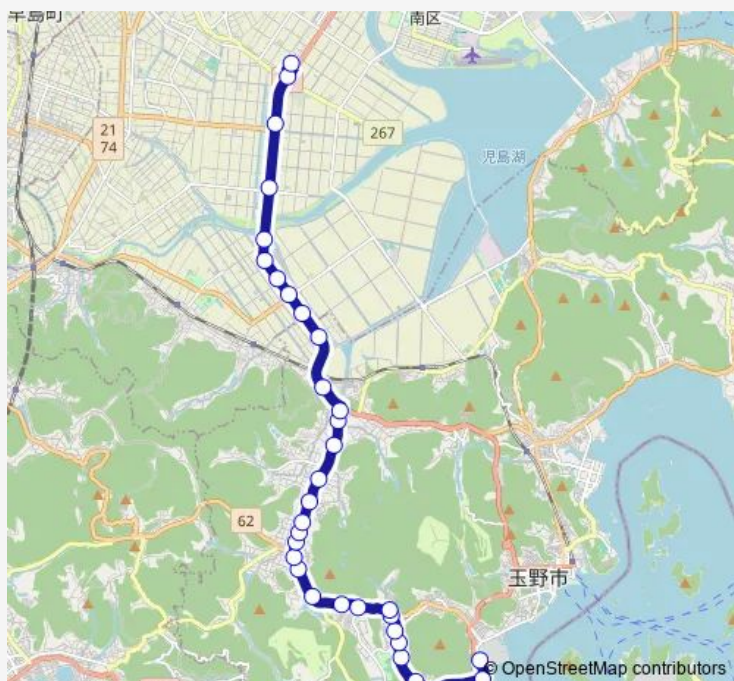

Thursday 17:27

Friday 17:27

Saturday —

Sunday —

Route info

Direction: 三井e&S玉正門前

Stops: 33

Trip Duration: 0 hour 37 min

■ 三井e&S前→大池・玉原・秀天橋→ダイキ岡山 —
企業団地・秀天橋線

秀天橋

宇藤木橋

東紅陽台

東高崎

七区入口

西紅陽台

西高崎