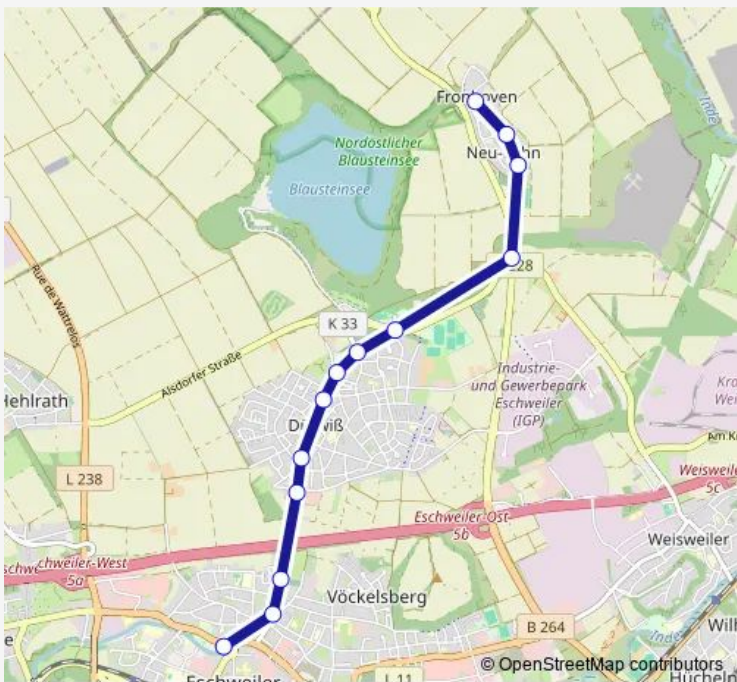

**Direction**  
 Eschweiler, Neu-Lohn Wiesenstraße — Eschweiler, Bushof

13 stops

[Open route schedule](#)

- Eschweiler, Neu-Lohn Wiesenstraße
- Eschweiler, Neu-Lohn Kirche
- Eschweiler, Neu-Lohn Ringstraße
- Eschweiler, Dürwiß Zum Hagelkreuz
- Eschweiler, Dürwiß Freibad
- Eschweiler, Dürwiß Friedhof
- Eschweiler, Dürwiß Kirche
- Eschweiler, Dürwiß Jülicher Straße
- Eschweiler, Dürwiß Heinrich-Heine-Straße
- Eschweiler, Dürwiß Am Rodelberg
- Eschweiler, Liebfrauenstraße
- Eschweiler, Peter-Paul-Straße
- Eschweiler, Bushof

**Route schedule**  
 Eschweiler, Neu-Lohn Wiesenstraße — Eschweiler, Bushof

Monday	—
Tuesday	—
Wednesday	—
Thursday	10:13
Friday	—
Saturday	—
Sunday	—

**Route info**

Direction: Eschweiler, Neu-Lohn Wiesenstraße

Stops: 13

Trip Duration: 0 hour 15 min

6e Metro time schedules and route maps are available in an offline PDF at [busmaps.com](https://busmaps.com). Use the [busmaps.com](https://busmaps.com) website to see live bus times, train schedule or subway schedule, and step-by-step directions for all public transit in Aachen