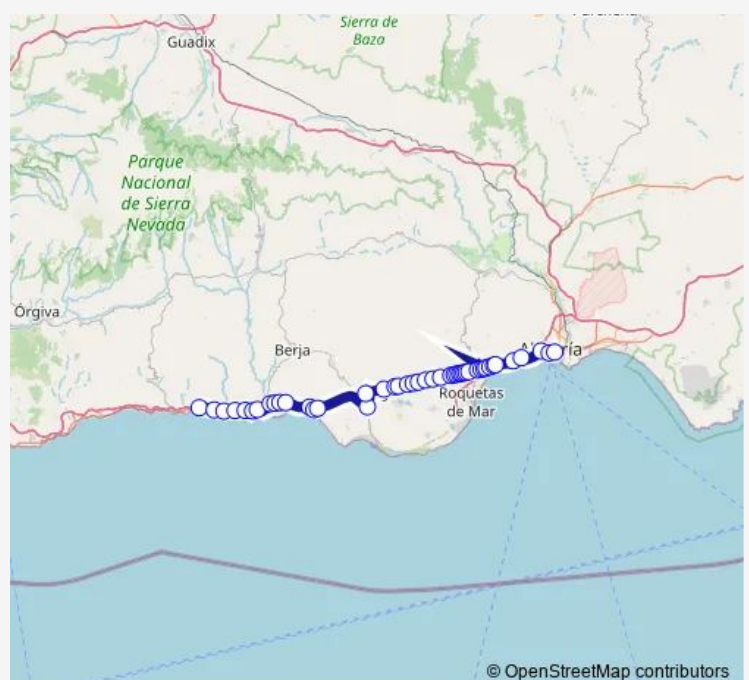

Adra - Alcazaba

Guainos Bajos

Lance De La Virgen

Adra - Caracola

Estación Adra

Adra - Ecuador

Adra - Puente Del Río

Adra - La Curva

Adra - Cuatro Higueras

Adra - Venta Nueva

Balanegra - Cabo Gata

Balanegra - Buena Vista

El Canalillo

Hospital Poniente

Estación El Ejido

S. María Del Águila

Pol. Ind. La Redonda - I

Pol. Ind. La Redonda - Vi

Cartabona

Las Palmerillas

Route schedule

Cortijo De La Juana — Estación Intermodal

Monday	06:30-19:30
Tuesday	06:30-19:30
Wednesday	06:30-19:30
Thursday	06:30-19:30
Friday	06:30-19:30
Saturday	08:30-19:00
Sunday	10:00-19:00

Route info

Direction: Cortijo De La Juana

Stops: 45

Trip Duration: 2 hour 7 min

Pol. San Nicolás

Venta Del Viso

Venta Cosario

Pozo San José