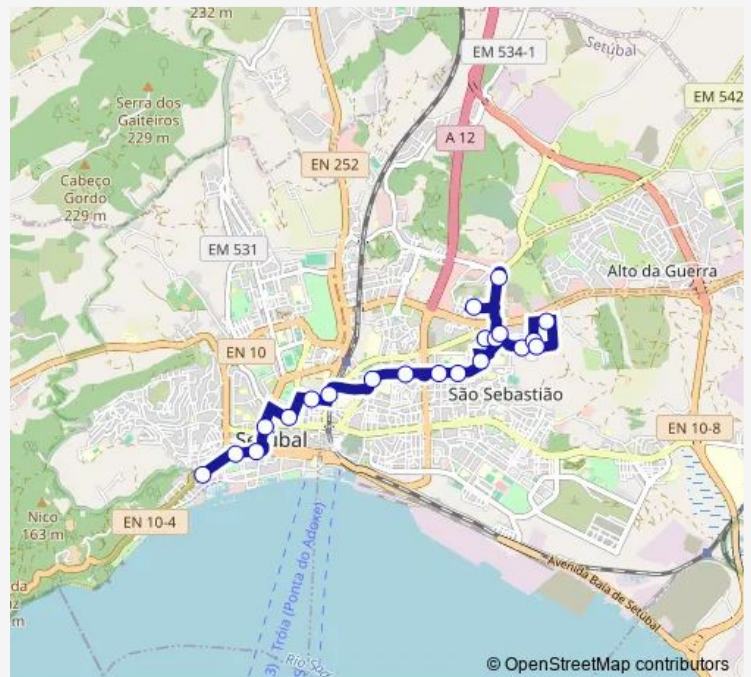

**Route info**

Direction: Setúbal (AV Luísa Todi 353)

Stops: 21

Trip Duration: 0 hour 25 min

**4438 — Setúbal (Monte Belo Norte) - Setúbal (Saboaria) via Centro Saúde São Sebastião** **BusMaps**