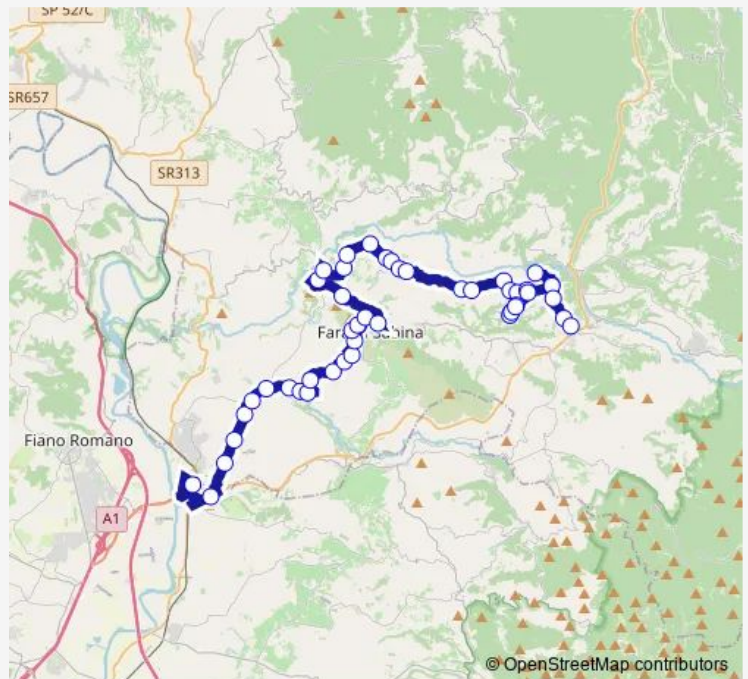

**Direction**

Montelibretti | Stazione FS # f9958 — Poggio Moiano | Via Mirtense (Osteria Nuova) # f9859

48 stops

[Open route schedule](#)

- Montelibretti | Stazione FS # f9958
- Fara Sabina | Via Salaria (Passo Corese) # f1034
- Fara Sabina | Via Farnese Via Falcone # f9964
- Fara Sabina | Via Farnese Via Pasquino # f9965
- Fara Sabina | Via Farnese Via Colle Bernabei # f9966
- Fara Sabina | via Farnese # f9234
- Fara Sabina | Stallone # f9951
- Fara Sabina | Via Farnese Via Valle Pisciareello # f9968
- Fara Sabina | Via Farnese Via Toti # f9969
- Fara Sabina | Talocci # f9970
- Fara Sabina | Via Mazzini # f00003
- Fara Sabina | Via Farnese Via Tacito # f9971
- Fara Sabina | Coltodino # f9972
- Fara Sabina | Via Santa Maria dei Santi # f9973
- Fara Sabina | Via Farnese Via Montegrottone # f9974
- Fara Sabina | Via Farnese Via Prime Case # f9975
- Fara Sabina | Fontanile # f9984
- Fara Sabina | Via Prime Case Via Farnese # f9994
- Fara Sabina | Cimitero # f9942
- Fara Sabina | Via Farnese Via Farfa # f9977
- Fara Sabina | Farfa # f9978

Route schedule

Montelibretti | Stazione FS # f9958 — Poggio Moiano | Via Mirtense (Osteria Nuova) # f9859

Monday	20:40
Tuesday	20:40
Wednesday	20:40
Thursday	20:40
Friday	20:40
Saturday	20:40
Sunday	—

Route info

Direction: Montelibretti | Stazione FS # f9958

Stops: 48

Trip Duration: 0 hour 55 min

Passo Corese - Osteria Nuova # Pg063d

Castelnuovo F. | Via Farfa # f9979

Castelnuovo F. | Via Farfa Via Granica # f9980