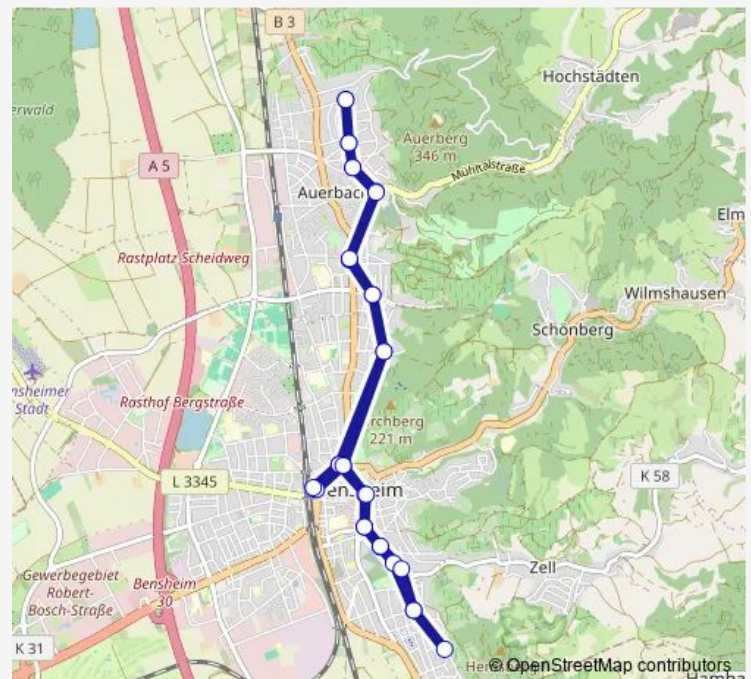

Direction

Auerbach, Im Tiefen Weg — Auerbach, Im Tiefen Weg

31 stops

[Open route schedule](#)

Auerbach, Im Tiefen Weg

Auerbach, Talstraße

Auerbach, Schlosstraße

Auerbach, Weidgasse

Bensheim, An der Stadtmühle

Route schedule

Auerbach, Im Tiefen Weg — Auerbach, Im Tiefen Weg

Monday 05:45-24:00

Tuesday 05:45-24:00

Wednesday 05:45-24:00

Thursday 05:45-24:00

Friday 05:45-24:00

Saturday 06:45-24:00

Sunday 07:45-23:00

Route info

Direction: Auerbach, Im Tiefen Weg

Stops: 31

Trip Duration: 0 hour 29 min

6971

Bensheim, Ritterplatz

Bensheim, Bahnhof

Bensheim, Ritterplatz

Bensheim, Kirchberg

Auerbach, Schönberger Str.

Auerbach, Behnhilfebergstr/Kron

Auerbach, Weidgasse

Auerbach, Schlossstraße

Auerbach, Talstraße