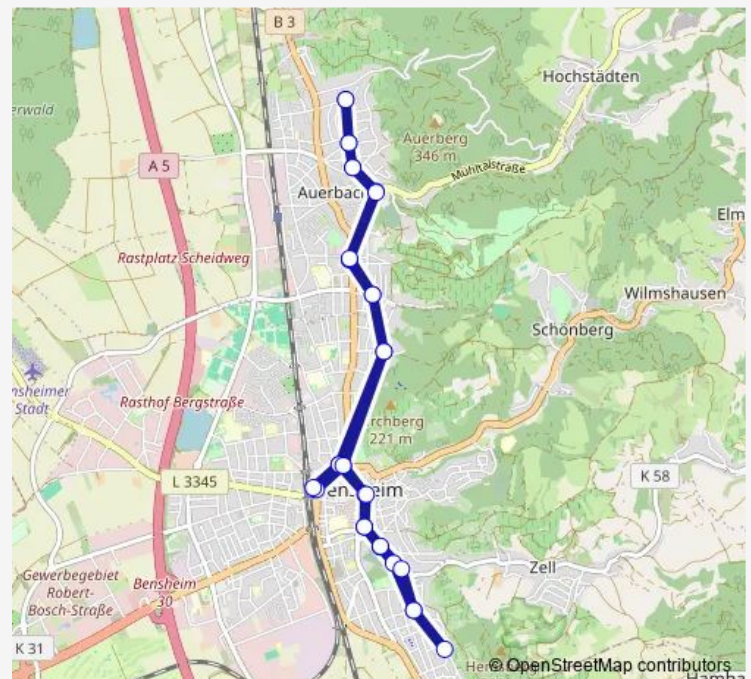

Direction

Auerbach, Im Tiefen Weg — Auerbach, Im Tiefen Weg

31 stops

[Open route schedule](#)

Auerbach, Im Tiefen Weg

Auerbach, Talstraße

Auerbach, Schlossstraße

Auerbach, Weidgasse

Bensheim, An der Stadtmühle

Route schedule

Auerbach, Im Tiefen Weg — Auerbach, Im Tiefen Weg

Monday 05:45-24:00

Tuesday 05:45-24:00

Wednesday 05:45-24:00

Thursday 05:45-24:00

Friday 05:45-24:00

Saturday 06:45-24:00

Sunday 07:45-23:00

Route info

Direction: Auerbach, Im Tiefen Weg

Stops: 31

Trip Duration: 0 hour 29 min

6971

Bensheim, Ritterplatz

Bensheim, Bahnhof

Bensheim, Ritterplatz

Bensheim, Kirchberg

Auerbach, Schönberger Str.

Auerbach, Behnhilfebergstr/Kron

Auerbach, Weidgasse

Auerbach, Schlossstraße

Auerbach, Talstraße