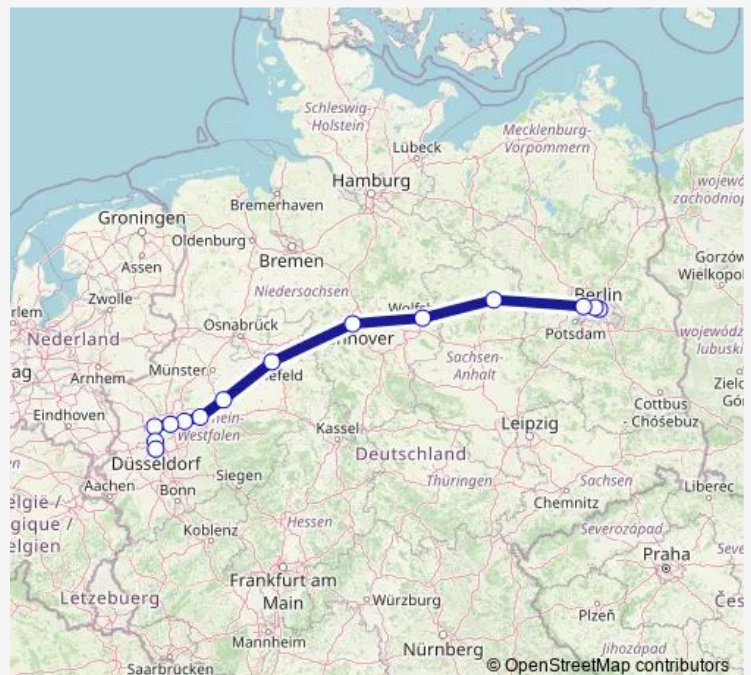

Berlin-Spandau

Stendal

Wolfsburg Hbf

Hannover Hbf

Bielefeld Hbf

Hamm(Westf)

Dortmund Hbf

Bochum Hbf

Essen Hbf

Duisburg Hbf

Düsseldorf Flughafen

Düsseldorf Hbf

Route schedule

Berlin Ostbahnhof — Düsseldorf Hbf

Monday 05:19

Tuesday 05:19

Wednesday 05:19

Thursday 05:19

Friday 05:19

Saturday 05:19-05:22

Sunday —

Route info

Direction: Berlin Ostbahnhof

Stops: 14

Trip Duration: 4 hour 47 min

ICE 946

Direction

Berlin Gesundbrunnen — Düsseldorf Hbf

14 stops

[Open route schedule](#)

Berlin Gesundbrunnen

Berlin Hbf (tief)