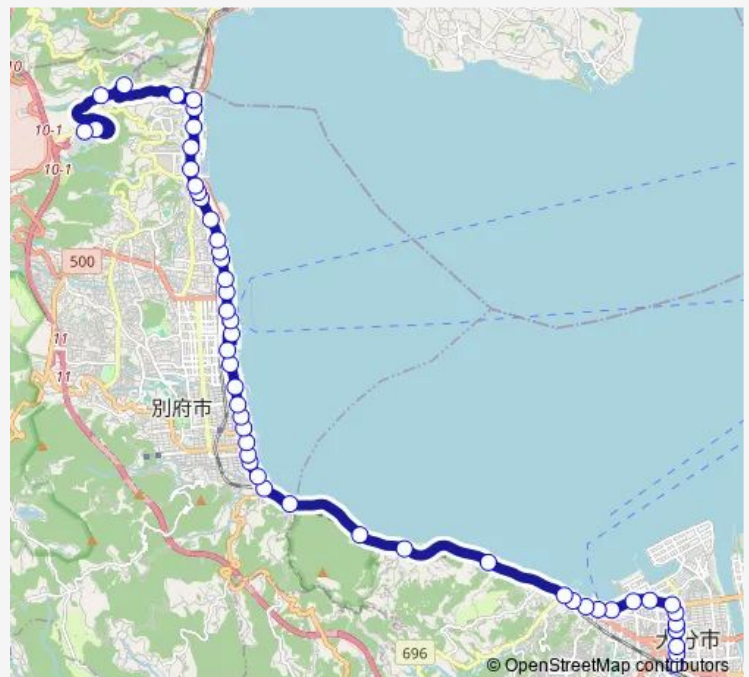

東別府駅前

浜脇

なかよし公園前

Route schedule

大分駅前 — 立命館アジア太平洋大学

Monday 07:10-13:00

Tuesday 07:10-13:00

Wednesday 07:10-13:00

Thursday 07:10-13:00

Friday 07:10-13:00

Saturday —

Sunday —

Route info

Direction: 大分駅前

Stops: 51

Trip Duration: 0 hour 59 min

As54 — Apu線

BusMaps

別府浜町

流川ゆめタウン前

別府北浜

別府タワー前

的ヶ浜公園前

京町