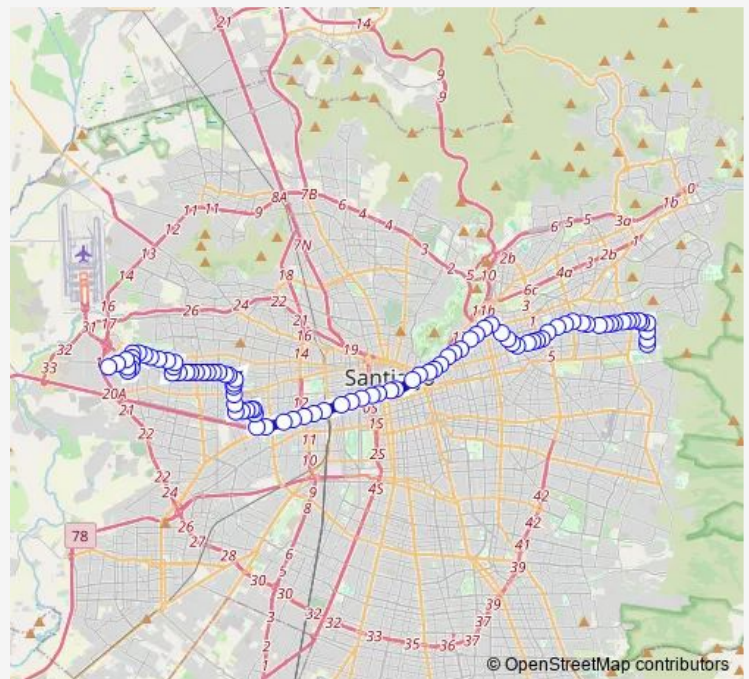

Bus 541n El Tranque - Colon

[Go to website](#)

Direction

Pc1223-Vital Apoquindo / esq. Lucaro — Pj1670-Río Clarillo / esq. Río Trancura

91 stops

[Open route schedule](#)

- Pc1223-Vital Apoquindo / esq. Lucaro
- Pc476-Vital Apoquindo / esq. Av. Paul Harris
- Pc1093-Vital Apoquindo / esq. Marisol
- Pc477-Parada 2 / Hospital Dipreca
- Pc478-La Quebrada / esq. La Escuela
- Pc541-La Quebrada / esq. Av. Paul Harris
- Pc1030-Av. Cristóbal Colón / esq. Diaguitas
- Pc542-Parada 2 / Parque Gandarillas
- Pc543-Av. Cristóbal Colón / esq. Visviri
- Pc544-Av. Cristóbal Colón / esq. Río Guadiana
- Pc545-Av. Cristóbal Colón / esq. Imperial
- Pc546-Av. Cristóbal Colón / esq. Guernica
- Pc547-Parada 4 / Rotonda Atenas
- Pc548-Av. Cristóbal Colón / esq. Piacenza
- Pc549-Av. Cristóbal Colón / esq. H. de Magallanes
- Pc550-Av. Cristóbal Colón / esq. Av. Manquehue-Sur
- Pc551-Av. Cristóbal Colón / esq. Domingo Bondi
- Pc552-Av. Cristóbal Colón / esq. Sebastián Elcano
- Pc553-Av. Cristóbal Colón / esq. Martín A. Pinzón
- Pc554-Av. Cristóbal Colón / esq. Av. A. Vespucio-Sur
- Pc699-Av. Cristóbal Colón / esq. Alicante

Route schedule

Pc1223-Vital Apoquindo / esq. Lucaro — Pj1670-Río Clarillo / esq. Río Trancura

Monday	00:00
Tuesday	00:00
Wednesday	00:00
Thursday	00:00
Friday	00:00
Saturday	00:00
Sunday	00:00

Route info

Direction: Pc1223-Vital Apoquindo / esq. Lucaro

Stops: 91

Trip Duration: 1 hour 19 min

541n — El Tranque - Colon

Pc555-Av. Cristóbal Colón / esq. Málaga

Pc556-Av. Cristóbal Colón / esq. Alcántara

Pc557-Parada 4 / (M) Cristóbal Colón

Pc391-Avenida Tobalaba / esq. Martín de Zamora

Pc392-Avenida Tobalaba / esq. Carmen Sylva

Pc394-Avenida Tobalaba / esq. Avenida El Bosque

Pc1016-Parada 3 / (M) Tobalaba

Pc187-Parada 2 / Hospital Metropolitano