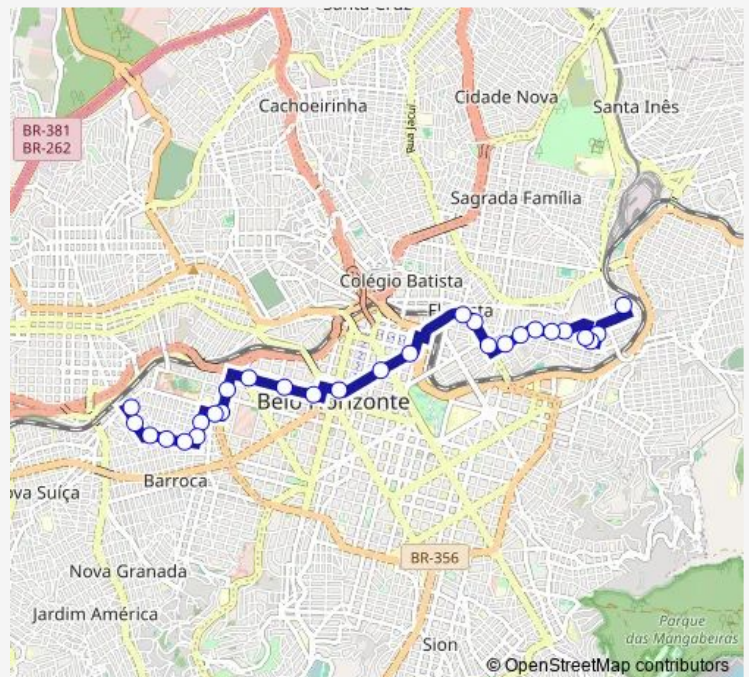

Avenida Francisco Sa 197

Avenida Do Contorno 9626

Avenida Augusto De Lima 2109

Avenida Augusto De Lima 1833

Avenida Augusto De Lima 1549

Avenida Augusto De Lima 1143

Rua Santa Catarina 341

Avenida Amazonas 927

Thursday 05:40-23:50

Friday 05:40-23:50

Saturday 06:00-23:25

Sunday 05:10-22:40

Route info

Direction: Pca Doutor Carlos Marques 551

Stops: 37

Trip Duration: 0 hour 27 min

9210 — Santa Teresa/Prado

Avenida Do Contorno 1298

Avenida Do Contorno 1650

Avenida Do Contorno 1916

Rua Hermilo Alves 168

Rua Hermilo Alves 366

Rua Marmore 120

Rua Marmore 380

Monday 04:30-23:40

Tuesday 04:30-23:40

Wednesday 04:30-23:40

Thursday 04:30-23:40

Friday 04:30-23:40

Saturday 05:00-22:30

Sunday 04:30-22:20

Route info