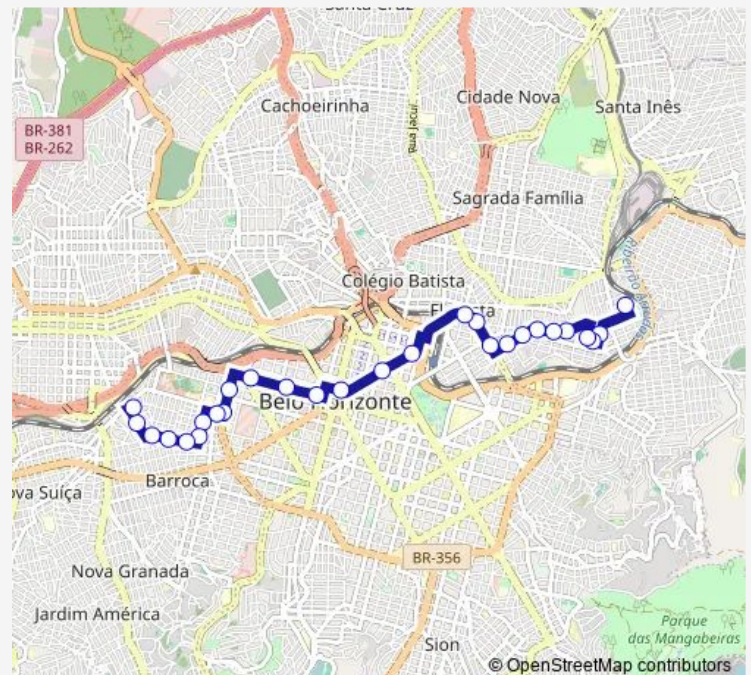

Avenida Francisco Sa 197

Avenida Do Contorno 9626

Avenida Augusto De Lima 2109

Rua dos Timbiras, 3195

Rua dos Timbiras, 2809

Avenida Amazonas 1445

Avenida Bias Fortes 1536

Rua Mato Grosso, 87

Thursday —

Friday —

Saturday 10:20-23:25

Sunday 05:10-22:40

Route info

Direction: Pca Doutor Carlos Marques 551

Stops: 35

Trip Duration: 0 hour 29 min

9210 — Santa Teresa/Prado

Avenida Do Contorno 1650

Avenida Do Contorno 1916

Rua Hermilo Alves 168

Rua Hermilo Alves 366

Rua Marmore 120

Rua Marmore 380

Rua Marmore 664