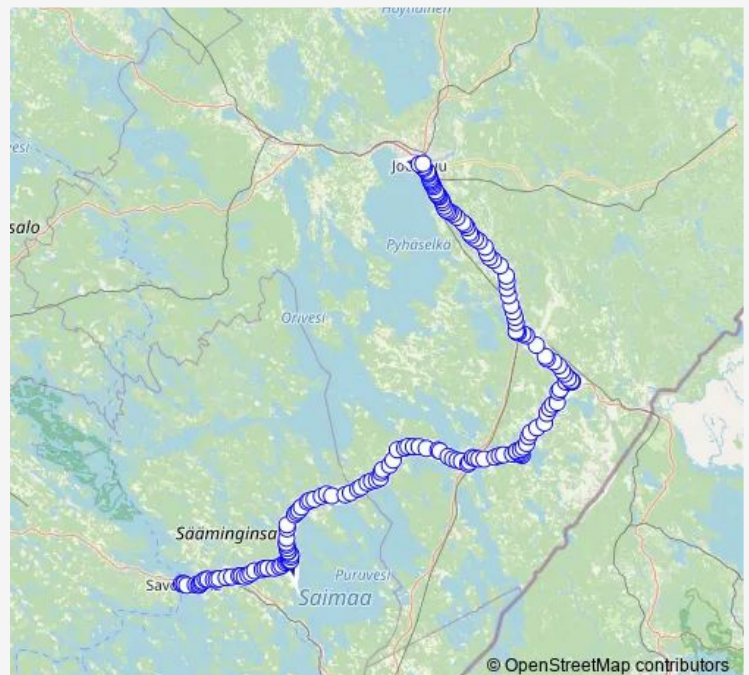

## Route schedule

Savonlinnan linja-autoasema — Joensuu

Monday	07:05-13:15
Tuesday	07:05-13:15
Wednesday	07:05-13:15
Thursday	07:05-13:15
Friday	07:05-13:15
Saturday	08:35
Sunday	—

## Route info

Direction: Savonlinnan linja-autoasema

Stops: 171

Trip Duration: 3 hour 10 min

9210 — Savonlinna - Kitee - Joensuu

Kerimaa th, I

Kolmisoppinen, I

Kopurintie, I