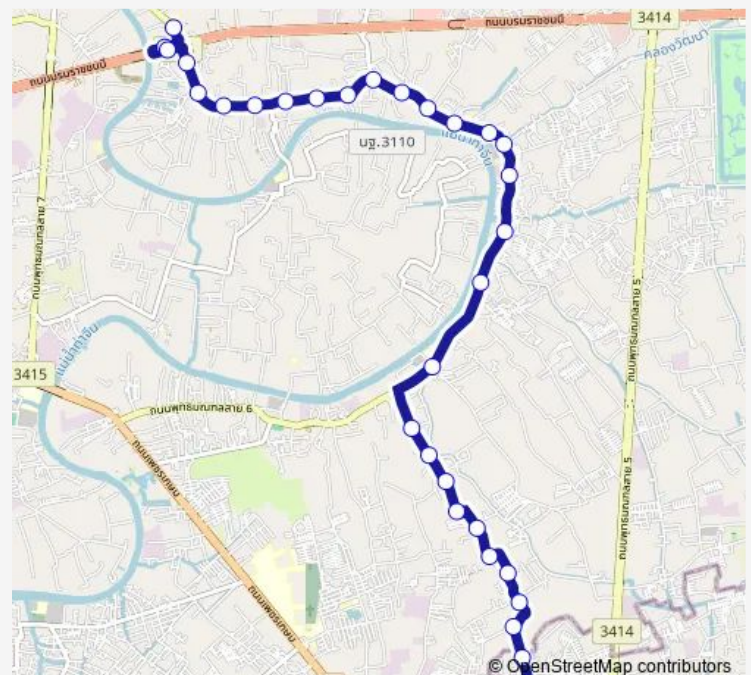

จุดขึ้นลง;visual stop

จุดขึ้นลง;visual stop

จุดขึ้นลง;visual stop

จุดขึ้นลง;visual stop

จุดขึ้นลง;visual stop

จุดขึ้นลง;visual stop

ตรงข้ามตลาดน้ำดอนหวาย; Wat Don Wai Floating Market (Opposite)

ตรงข้ามวัดดอนหวาย; Opposite Wat Don Wai

ตรงข้ามตลาดน้ำดอนหวาย; Opposite Don Wai Floating Market

ซอยไร่ขิง 42; Soi Rai Khing 42

ตรงข้ามบึงพีที ไร่ขิง; Opposite PT Raikhing

Route schedule

จุดขึ้นลง;visual stop — จุดขึ้นลง;visual stop

Monday 00:00

Tuesday 00:00

Wednesday 00:00

Thursday 00:00

Friday 00:00

Saturday 00:00

Sunday 00:00

Route info

Direction: จุดขึ้นลง;visual stop

Stops: 38

Trip Duration: 1 hour 14 min

8335 — บ้านคลองยม - ซ.สุขาภิบาล 8 - ปากซอยพงษ์ศิริชัย 3; Baan Klong Yom- Soi Sukhaphiban 8 - Soi Phong...

ตรงข้ามวัดท่าพุด;Wat Tha Phut (Opposite)

จุดขึ้นลง;visual stop

จุดขึ้นลง;visual stop