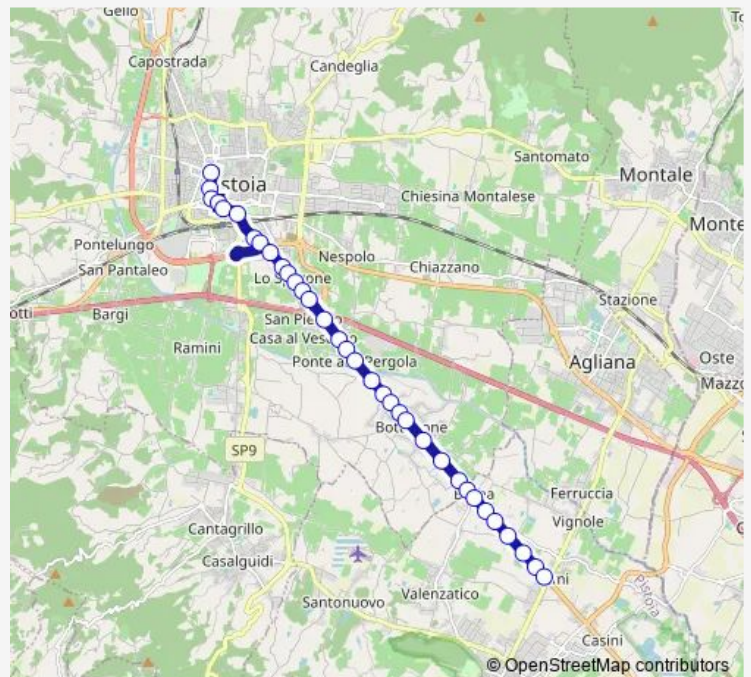

Sperone (Via Dei Fossi)

Ponte A Iovi (Rotatoria)

Ponte A Iovi

Via Fiorentina (Incr. Canapale)

Ponte Alla Pergola (Zona Produttiva)

Ponte Alla Pergola (Circolo)

Ponte Alla Pergola (Montesecco)

Via Fiorentina (Incr. Via Campalti)

Bottegone (Via Malalleva)

**Route schedule**

P.Za San Francesco (Chiesa) — Olmi (S.S.66)

|           |       |
|-----------|-------|
| Monday    | 14:15 |
| Tuesday   | 14:15 |
| Wednesday | 14:15 |
| Thursday  | 14:15 |
| Friday    | 14:15 |
| Saturday  | 14:15 |
| Sunday    | —     |

**Route info**

Direction: P.Za San Francesco (Chiesa)

Stops: 34

Trip Duration: 0 hour 31 min

780mV — Pistoia-Ombrone Vecchio

Bottegone (Usl)

Bottegone

Bottegone (San Sebastiano)

Via Fiorentina (Incr. Via Del Leone)

Via Fiorentina (Incr. Via Caboto)

Barba (S.S.66)

Barba (Bivio Valenzatico)

Barba (Distributore)

Olmi (Mercatone)

Olmi (Via Di Mezzo)

Olmi (Le Porticine)