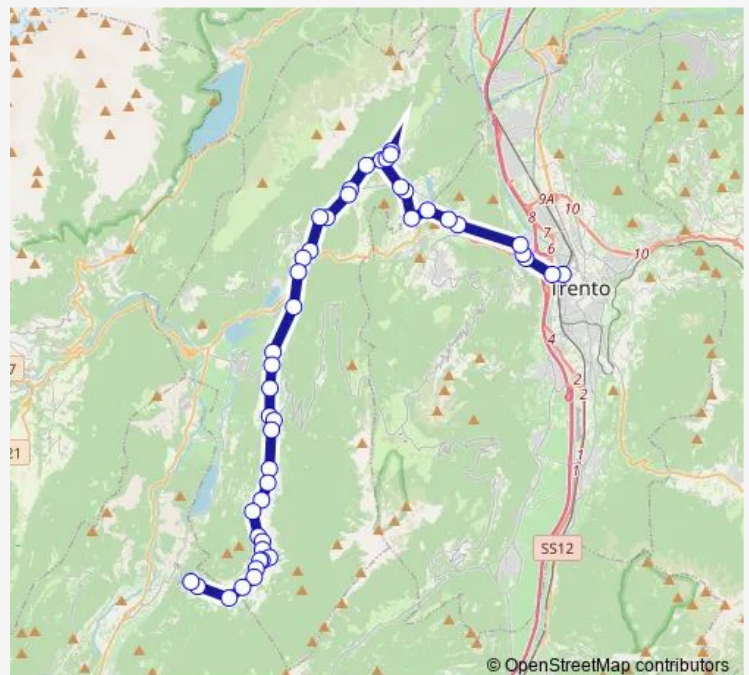

Thursday 07:15

Friday 07:15

Saturday 07:15

Sunday —

Route info

Direction: Trento. Autostazione

Stops: 14

Trip Duration: 0 hour 34 min

■ B230 — Trento-Ciago-Monte Terlago-Ranzo-Margone

BusMaps

Direction

Ranzo — Trento. Autostazione

26 stops

[Open route schedule](#)

Ranzo

Margone. Bivio

Lon. Rist. Fior di Roccia

Fraveggio. Vernisi

Fraveggio. Bivio

Vezzano. Piazza

Vezzano. Sud

Ciago

Ciago. Sp. 18 Civ.1

Covelo. Incr. Sp18