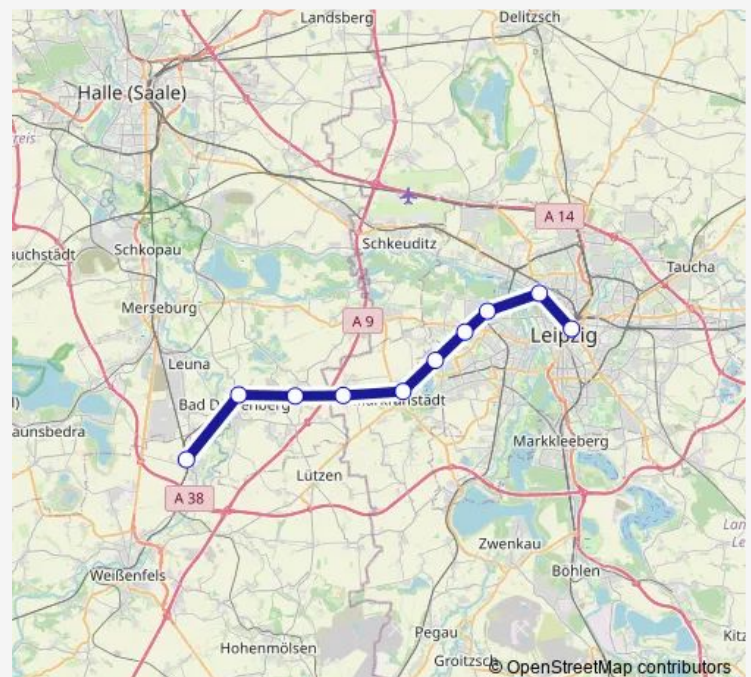

Direction

Großkorbetha — Leipzig, Hauptbahnhof/Ostseite

10 stops

[Open route schedule](#)

Großkorbetha

Bad Dürrenberg

Kötzschau

Großlehna

Markranstädt

Leipzig-Miltitz

Leipzig-Rückmarsdorf

Leipzig-Leutzsch

Leipzig-Möckern

Leipzig, Hauptbahnhof/Ostseite

Route schedule

Großkorbetha — Leipzig, Hauptbahnhof/Ostseite

Monday 04:10-23:24

Tuesday —

Wednesday —

Thursday —

Friday 22:30

Saturday 05:10-00:35⁺¹

Sunday 05:10-23:24

Route info

Direction: Großkorbetha

Stops: 10

Trip Duration: 1 hour 31 min

Direction

Bad Kösen — Naumburg (Saale) Hbf

2 stops

[Open route schedule](#)

Bad Kösen