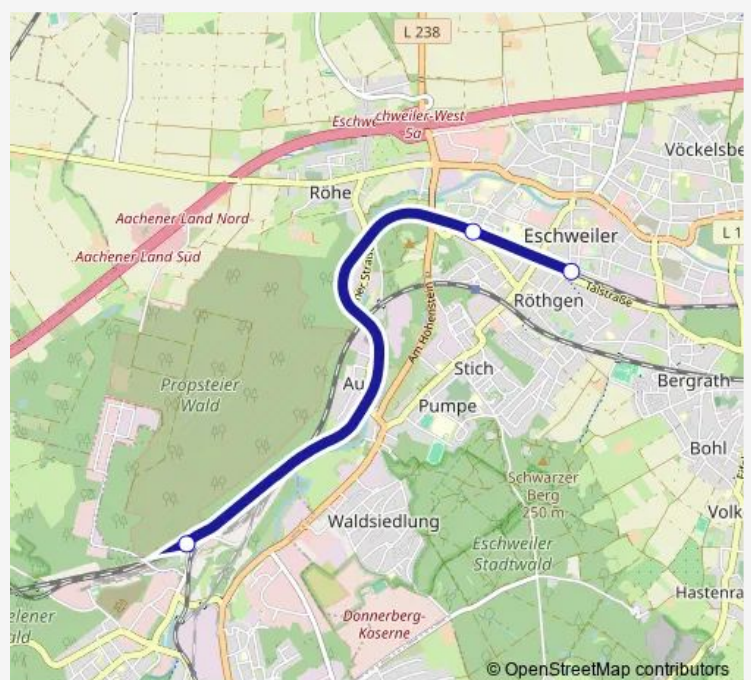

Rail Replacement Bus Service Rb20

[Go to website](#)

Direction

Langerwehe, Bf — Eschweiler, Talbahnhof/Raiffeisen-Platz Bf

4 stops

[Open route schedule](#)

Langerwehe, Bf

Eschweiler, Weisweiler Bf

Eschweiler, Nothberg Bf

Eschweiler, Talbahnhof/Raiffeisen-Platz Bf

Route schedule

Langerwehe, Bf — Eschweiler, Talbahnhof/Raiffeisen-Platz Bf

Monday	08:39-23:39
Tuesday	08:39-23:39
Wednesday	04:46-23:39
Thursday	04:46-23:39
Friday	04:46-23:39
Saturday	06:49-23:39
Sunday	08:39-23:39

Route info

Direction: Langerwehe, Bf

Stops: 4

Trip Duration: 0 hour 22 min

Rb20

BusMaps

Direction

Eschweiler, Talbahnhof/Raiffeisen-Platz Bf — Stolberg, Hbf

3 stops

[Open route schedule](#)

Eschweiler, Talbahnhof/Raiffeisen-Platz Bf

Eschweiler, West Bf

Stolberg, Hbf

Route schedule

Eschweiler, Talbahnhof/Raiffeisen-Platz Bf — Stolberg, Hbf

Monday 04:59-23:59