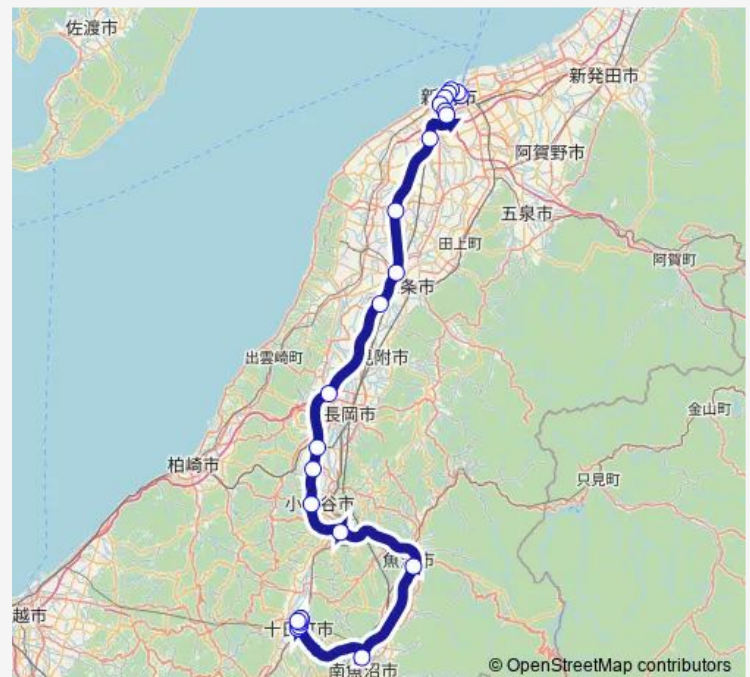

三条・燕

栄

長岡北

越路

片貝

小千谷

越後川口

魚沼

Thursday 16:10-17:25

Friday 16:10-17:25

Saturday 16:10-17:25

Sunday 16:10-17:25

Route info

Direction: 新潟駅前

Stops: 25

Trip Duration: 2 hour 31 min

Thursday 06:12-08:22

Friday 06:12-08:22

Saturday 07:07-08:22

Sunday 07:07-08:22

Route info

Direction: 十日町駅西口

Stops: 25

Trip Duration: 2 hour 27 min