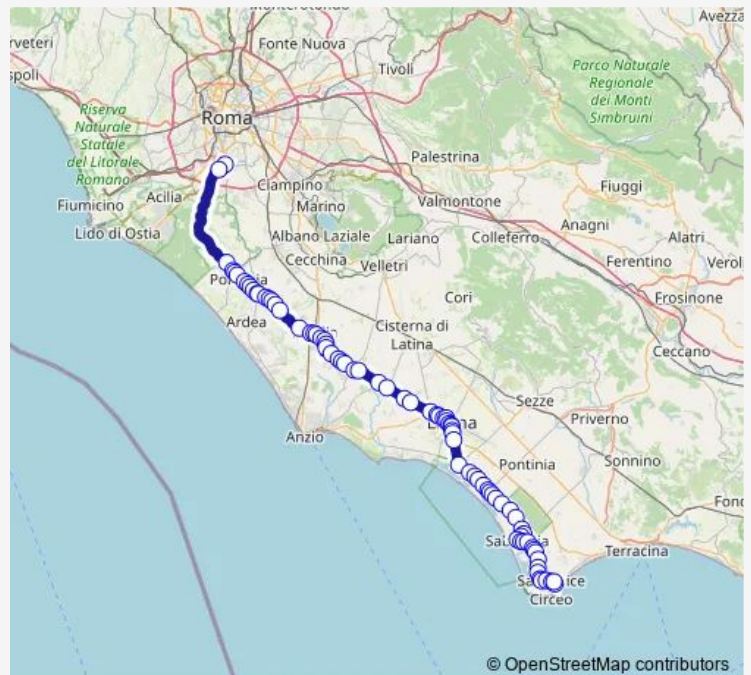

Bus Roma Laurentina - San Felice Circeo # Lt027d

[Go to website](#)

Direction

Roma | Laurentina (Metro B) # f2693 — SAN Felice | Via Domenichelli # f3223

78 stops

[Open route schedule](#)

- Roma | Laurentina (Metro B) # f2693
- Roma | Ospedale Sant'Eugenio # f2695
- Pomezia | Via Pontina (Monte d'Oro) # f2707
- Pomezia | Via Pontina (Italchimici) # f2709
- Pomezia | Via Pontina Via Castelli # f2710
- Pomezia | Via Pontina Via Spaventa # f2711
- Pomezia | Via Pontina (Selva dei Pini) # f2713
- Pomezia | Via Pontina Vecchia, 1 # f2714
- Pomezia | Via Pontina Vecchia Via Santa Procula # f2715
- Pomezia | Via Pontina Vecchia, 55 # f2716
- Caronti BV # 1235
- Ardea | Via Pontina Vecchia Via Laurentina # f2717
- Ardea | Via Pontina Vecchia km 35.600 # f2718
- Ardea | Via Pontina Vecchia Via Pescarella # f2719
- Ardea | Via Pontina Vecchia Via Madonnina # f2720
- Aprilia | Via Pontina Vecchia (Torre Bruna) # f2721
- Aprilia | Via Rutuli (Casalazzara) # f2722
- Aprilia | Via Pontina Via Vallelata # f2724
- Aprilia | Stazione FS # f2726
- Aprilia | Piazza Repubblica # f2727
- Aprilia | Via De Gasperi # f2728

Route schedule

Roma | Laurentina (Metro B) # f2693 — SAN Felice | Via Domenichelli # f3223

Monday	15:00
Tuesday	15:00
Wednesday	15:00
Thursday	15:00
Friday	15:00
Saturday	—
Sunday	—

Route info

Direction: Roma | Laurentina (Metro B) # f2693

Stops: 78

Trip Duration: 2 hour 31 min

Roma Laurentina - San Felice Circeo # Lt027d

Aprilia | Via Toscanini Via Cagliari # f2729

Aprilia | Via Toscanini Via Messina # f2730

Aprilia | Via Guardabasso Viale Italia # f2731