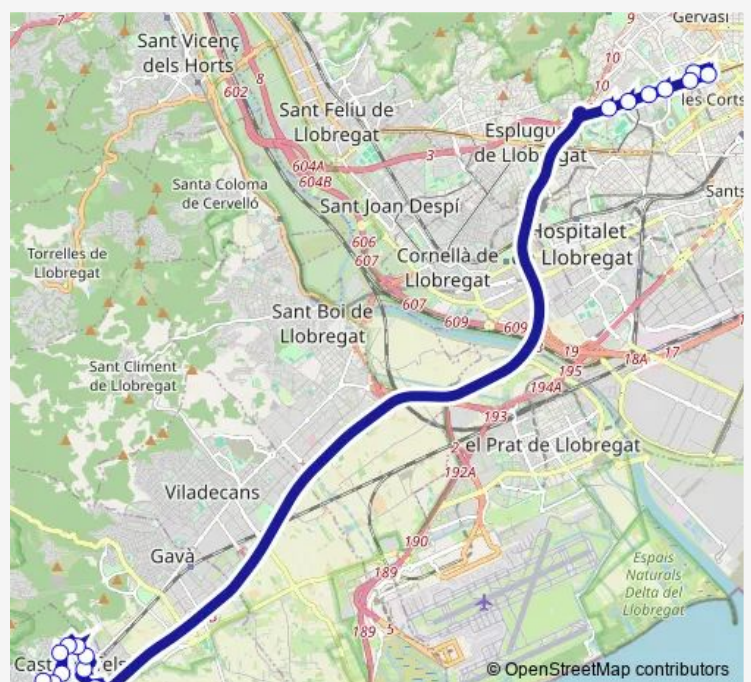

Friday 06:40-18:40

Saturday —

Sunday —

Route info

Direction: Av. Primer de Maig - Rbla. Josep Tarradellas

Stops: 18

Trip Duration: 0 hour 44 min

X97 — Barcelona-Castelldefels

Direction

Gran Via Carles III - Av. Diagonal — Av. Primer de Maig - Rbla. Josep Tarradellas

16 stops

[Open route schedule](#)

Gran Via Carles III - Av. Diagonal

Diagonal - Numància

Diagonal - Pl Reina Maria Cristina

Pl Pius Xii

Av. Diagonal - Palau Reial de Pedralbes

Diagonal - Metro Zona Universitària

Diagonal - Parc de Cervantes

Galileu

Pl. Colom - Narcís Monturiol

Parc dels Xiprers

Els Canyars

Monday 07:25-19:25

Tuesday 07:25-19:25

Wednesday 07:25-19:25

Thursday 07:25-19:25

Friday 07:25-19:25

Saturday —

Sunday —

Route info