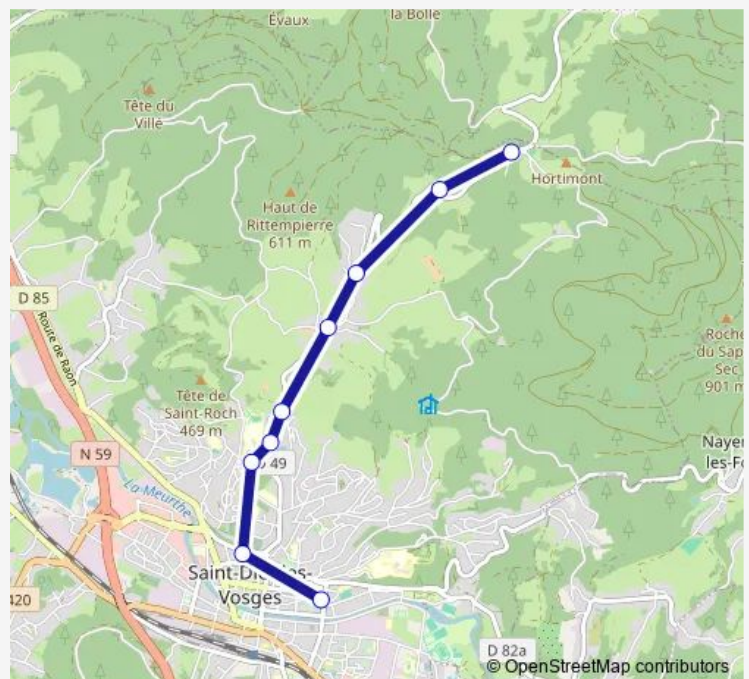

Saint DIE DES Vosges Station de pompage

Saint DIE DES Vosges Bar des Molieres croisement

Saint DIE DES Vosges Robache - Arret de bus

Saint DIE DES Vosges La Culotte - croisement Chemin des Carrieres

Château d'eau 173 route de Robache

**Route schedule**

ST DIE Lycee Jules Ferry — Château d'eau 173 route de Robache

Monday 16:15-17:15

Tuesday 16:15-17:15

Wednesday 12:10

Thursday 16:15-17:15

Friday 16:15-17:15

Saturday —

Sunday —

**Route info**

Direction: ST DIE Lycee Jules Ferry

Stops: 9

Trip Duration: 0 hour 33 min

## Direction

Château d'eau 173 route de Robache — ST DIE Lycee Jules Ferry

9 stops

[Open route schedule](#)

Château d'eau 173 route de Robache

Saint DIE DES Vosges La Culotte - croisement Chemin des Carrieres