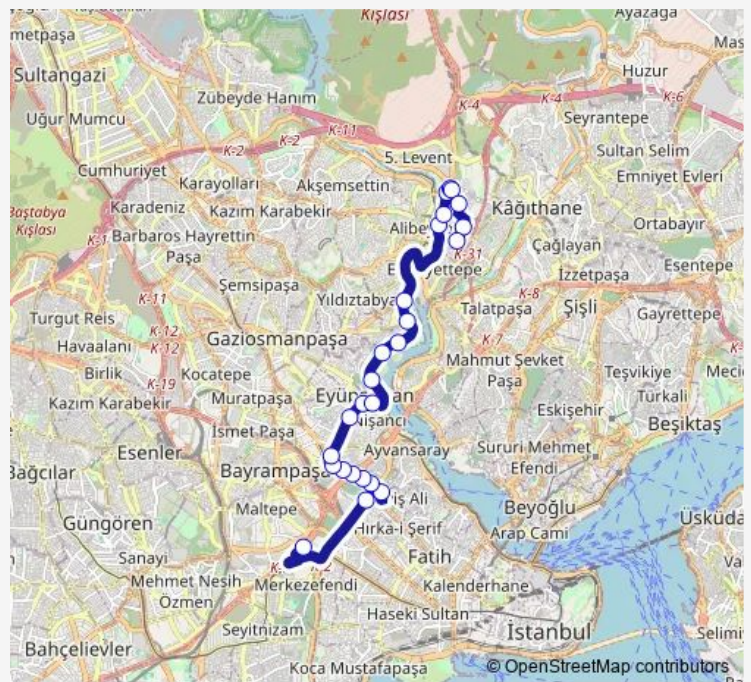

Thursday 06:25

Friday 06:25

Saturday 06:25

Sunday 06:25

Route info

Direction: Topkapı

Stops: 25

Trip Duration: 0 hour 31 min

**TOPKAPI-ALİBEYKÖY-GÜZELTEPE MAH. —**
Karayolları-İ.H.L - Alibeyköy - Eyüp - Edirnekapi -Topkapı**BusMaps**

Haci Arif İöö.

Belediye Evleri

AÇIKYÜZ CADDESİ

Güzeltepe İöö.

Direction

Güzeltepe İöo. — Topkapı

22 stops