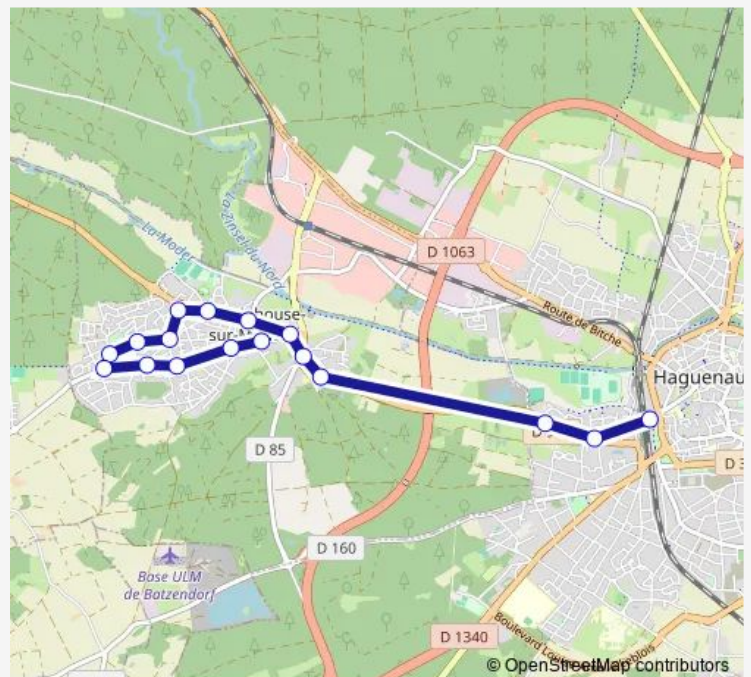

Rosenberg

Cité Franck

Caserne des Pompiers

Ecoles

Eisenbruch

Route schedule

Gare SnCF de Haguenau — Eisenbruch

Monday 12:18-17:44

Tuesday 12:18-17:44

Wednesday 12:18-17:44

Thursday 12:18-17:44

Friday 12:18-17:44

Saturday —

Sunday —

Route info

Direction: Gare SnCF de Haguenau

Stops: 17

Trip Duration: 0 hour 19 min

## Direction

Mairie de Schweighouse — Gare Sncf de Haguenau

17 stops

[Open route schedule](#)

Mairie de Schweighouse

Maréchal Leclerc

Rochette

Chasseurs