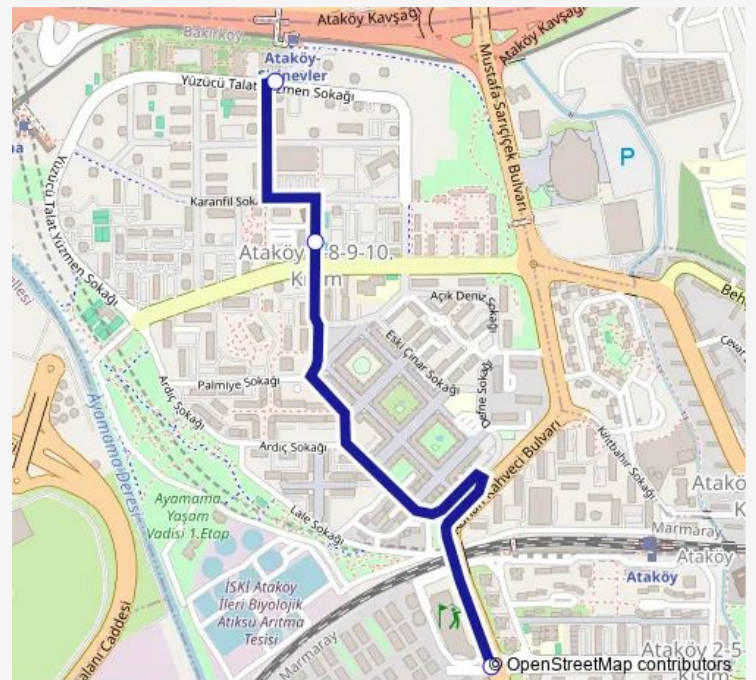

Bus Ataköy-Şirinevler Metro-Ataköy Plus AVM Ring Bakirköy - Ataköy

[Go to website](#)**Direction**

Ataköy — Adnan Kahveci Bulvarı

3 stops

[Open route schedule](#)

Ataköy

Minibüs Durağı

Adnan Kahveci Bulvarı

Route schedule

Ataköy — Adnan Kahveci Bulvarı

Monday	07:15
Tuesday	07:15
Wednesday	07:15
Thursday	07:15
Friday	07:15
Saturday	07:15
Sunday	07:15

Route info

Direction: Ataköy

Stops: 3

Trip Duration: 0 hour 4 min

■ Ataköy-Şirinevler Metro-Ataköy Plus AVM Ring —
Bakirköy - Ataköy

BusMaps

Direction

Adnan Kahveci Bulvarı — Ataköy

4 stops

[Open route schedule](#)

Adnan Kahveci Bulvarı

Minibüs Durağı

Minibüs Durağı

Ataköy

Route schedule

Adnan Kahveci Bulvarı — Ataköy

Monday	07:15
Tuesday	07:15
Wednesday	07:15
Thursday	07:15
Friday	07:15
Saturday	07:15
Sunday	07:15

Route info

Direction: Adnan Kahveci Bulvarı