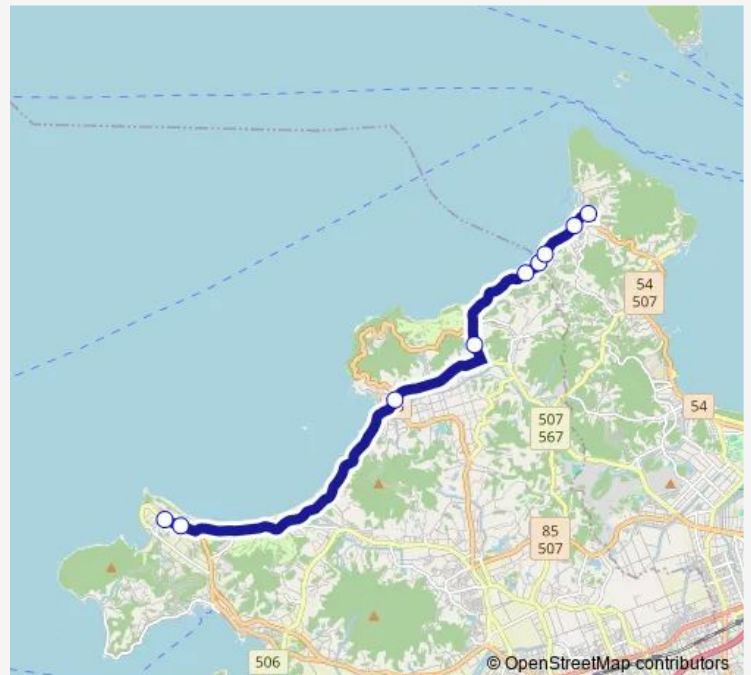

野北(2)

つまんでご卵(1)

二見ヶ浦 (夫婦岩前) (1)

月と太陽糸島茶房(1)

Palmbeach(1)

西の浦保育園前(1)

西の浦

Route schedule

芥屋購買店 — 西の浦

Monday 11:26-17:31

Tuesday 11:26-17:31

Wednesday 11:26-17:31

Thursday 11:26-17:31

Friday 11:26-17:31

Saturday 11:26-17:31

Sunday 11:26-17:31

Route info

Direction: 芥屋購買店

Stops: 9

Trip Duration: 0 hour 25 min

■ 糸島サンセットライン

Direction

西の浦 — 芥屋購買店

9 stops

[Open route schedule](#)

西の浦

西の浦保育園前(2)

Palmbeach(2)

月と太陽糸島茶房(2)

二見ヶ浦 (夫婦岩前) (2)

つまんでご卵(2)

野北(1)