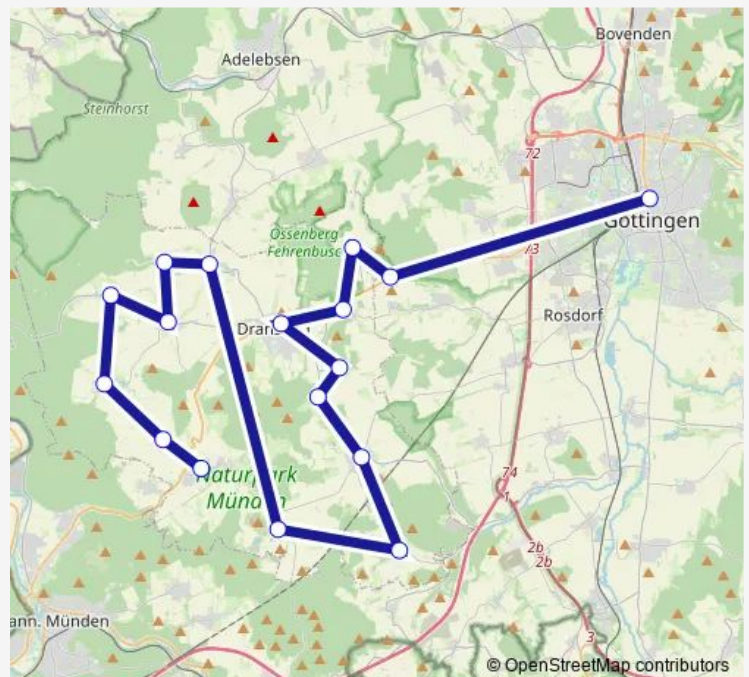

Direction

Dankelshausen, Kirche — Auditorium

7 stops

[Open route schedule](#)

Dankelshausen, Kirche

Bühren, Kirche

Ellershausen, Kirche

Varlosen Löwenhagener Str., Mast 1 N

Thursday 18:56

Friday 18:56

Saturday 18:56

Sunday 18:56

Route info

Direction: Dankelshausen, Kirche

Stops: 7

Trip Duration: 0 hour 40 min

Direction

Meensen Unterstraße, Mast 1 W — Auditorium

7 stops

[Open route schedule](#)

Meensen Unterstraße, Mast 1 W

Barlissen Am Thie, Mast 1 S

Jühnde, Beekestraße

Jühnde, Hoya/Hägerhof

Bördel, Breite Straße 1

Ossenfeld, Waldweg

Auditorium

Route schedule

Meensen Unterstraße, Mast 1 W — Auditorium

Monday 19:02

Tuesday 19:02

Wednesday 19:02