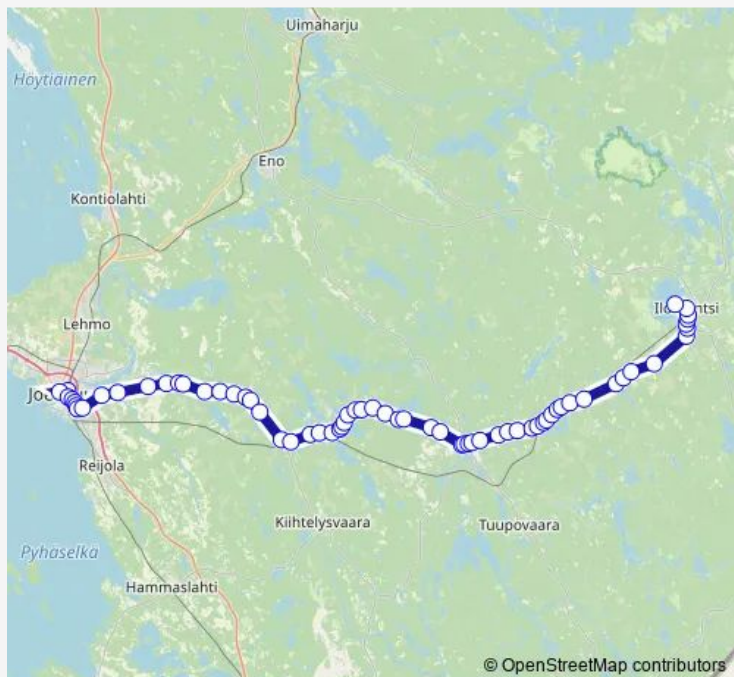

Bus 9120 Joensuu - Heinävaara - Kovero - Ilomantsi

[Go to website](#)

Direction

Joensuu — Ilomantsin kuntoutuskeskus

65 stops

[Open route schedule](#)

Joensuu

Kauppatori L

Karjalankatu I

Pielisensuu E

Vesitorinpuisto E

Niinivaara E

Hukanhauta E

Lonikinpuisto, I

liksenvaarantie, I

liksenjoentie, I

liksenniitty, I

Mustalampi

Särkivaara th, I

Jukajoentie, I

Kypäräntie, I

Huovila, I

Tervasu th, I

Alavi, I

Viherkumpu, I

Muovilaaksontie, I

Heinävaara (Kiihtelys), I

Route schedule

Joensuu — Ilomantsin kuntoutuskeskus

Monday	06:35-18:15
Tuesday	06:35-18:15
Wednesday	06:35-18:15
Thursday	06:35-18:15
Friday	06:35-18:15
Saturday	—
Sunday	18:15

Route info

Direction: Joensuu

Stops: 65

Trip Duration: 1 hour 17 min