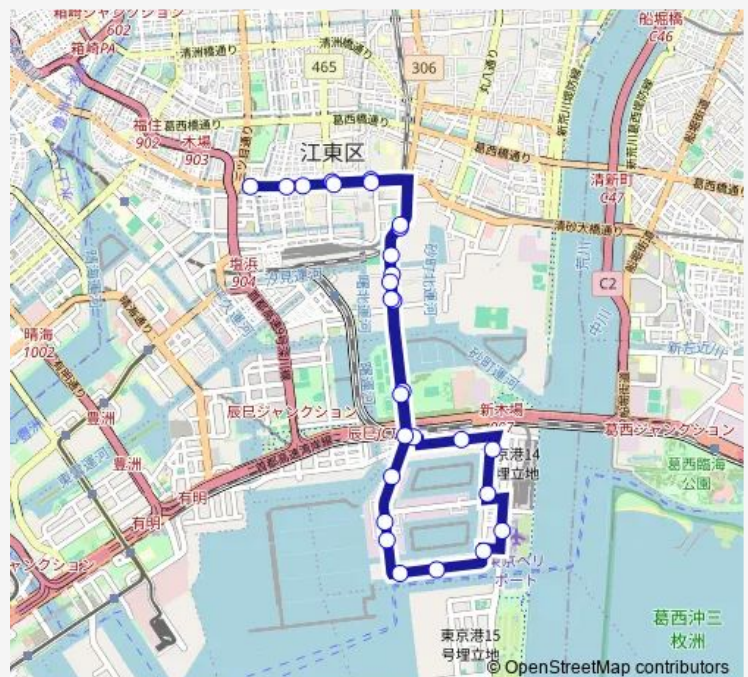

Direction

木場駅前 — 東陽町駅前

28 stops

[Open route schedule](#)

- 木場駅前
- 東陽三丁目
- 東陽操車所前
- 東陽町駅前
- 江東運転免許試験場前
- 新砂二丁目
- 東京地下鉄総合運動場前
- 新東京郵便局前
- 新砂一丁目
- 夢の島
- 新木場駅前 (構内)
- 新木場一丁目
- 新木場東
- 東千石橋
- 東京ヘリポート前
- 新木場三丁目
- 新木場南
- 南千石橋
- 南千石橋北詰
- 新木場二丁目
- 新木場埠頭公園前

Route schedule

木場駅前 — 東陽町駅前

Monday	06:25-22:30
Tuesday	06:25-22:30
Wednesday	06:25-22:30
Thursday	06:25-22:30
Friday	06:25-22:30
Saturday	06:25-22:23
Sunday	06:25-22:23

Route info

Direction: 木場駅前

Stops: 28

Trip Duration: 0 hour 50 min

新木場駅前 (明治通り)

夢の島

新砂一丁目

新東京郵便局前

新砂二丁目

江東運転免許試験場前

東陽町駅前

Direction

若洲キャンプ場前 — 新木場駅前 (構内)

13 stops

[Open route schedule](#)

若洲キャンプ場前

江東倉庫会館前

江東倉庫組合前

若洲中央