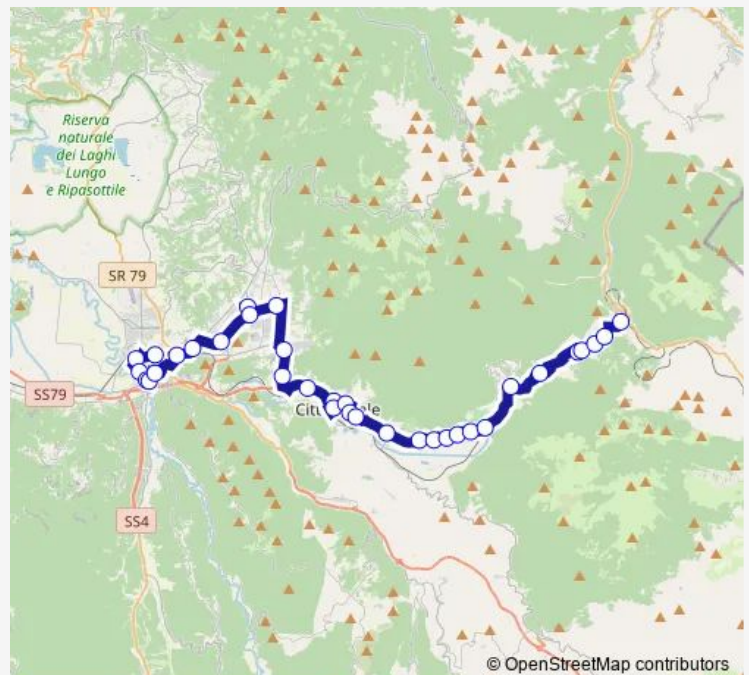

**Route schedule**

Rieti | Stazione FS Ist. Superiore Principessa di Napoli # f1070 — ANTRODOCO | Ponte Sant'Anna # f9349

Monday	12:20
Tuesday	12:20
Wednesday	12:20
Thursday	12:20
Friday	12:20
Saturday	12:05
Sunday	—

**Route info**

Direction: Rieti | Stazione FS Ist. Superiore Principessa di Napoli # f1070

Stops: 34

Trip Duration: 0 hour 50 min

Rieti - Antrodoco # Ri7a

CITTADUCALE | Caporio # f8552

CITTADUCALE | Via Salaria (Terme Vespasiano) # f9226