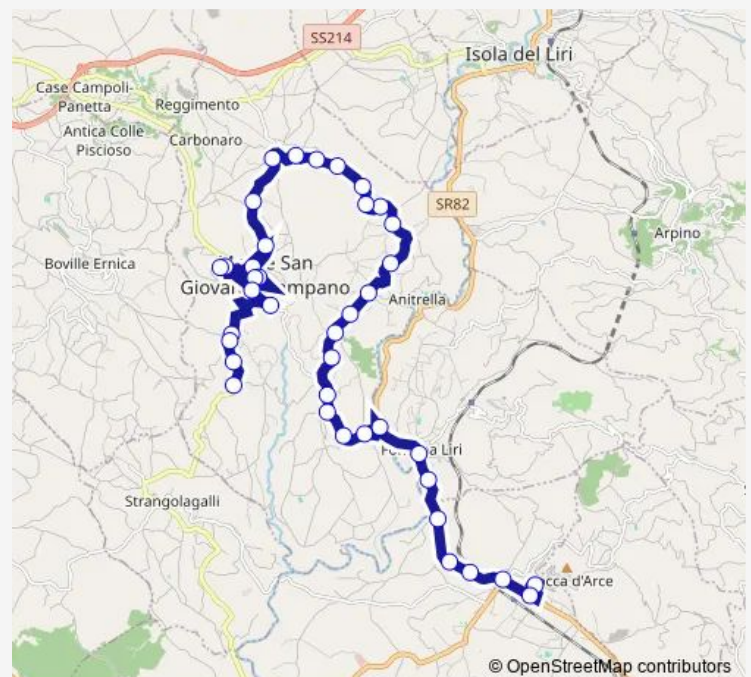

Wednesday 06:20

Thursday 06:20

Friday 06:20

Saturday —

Sunday —

Route info

Direction: Arce | Via Marconi Via Magni # f5271

Stops: 39

Trip Duration: 0 hour 39 min

Arce - La Lucca # Ar957a

MONTE S. GIOVANNI C. | Via Sant'Elia # f6711

MONTE S. GIOVANNI C. | Via Anitrella (Km 2) # f6712

MONTE S. GIOVANNI C. | Via Fraduemonti # f6713

MONTE S. GIOVANNI C. | Via Anitrella (Km 1) # f6714