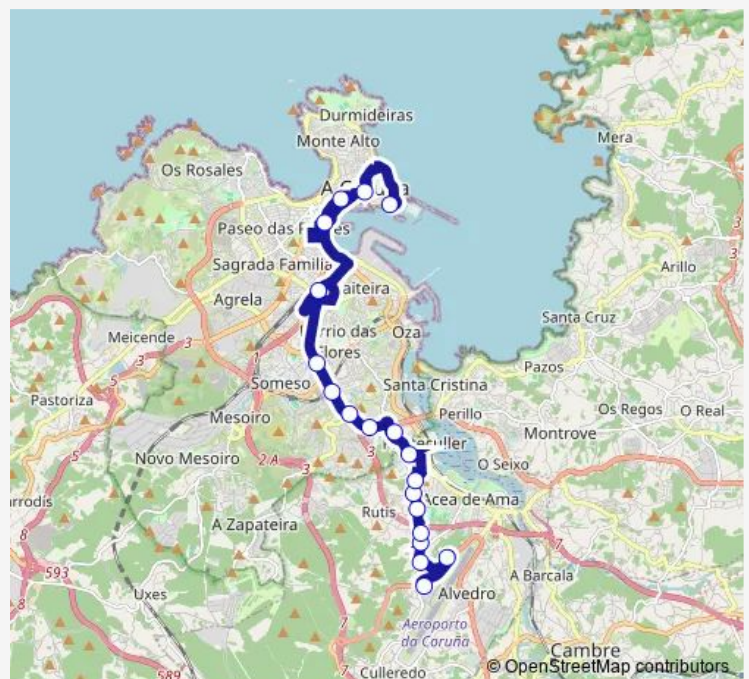

Portazgo

A Corveira

Vilaboa Igrexa

Vilaboa Confitería

Vilaboa Pazo

Vilaboa Km7

Vilaboa Ponte

Rotonda Aeroporto Alvedro

Aeroporto DE A Coruña

Route schedule

Hospital Abente y Lago — Aeroporto DE A Coruña

Monday	05:00-23:45
Tuesday	05:00-23:45
Wednesday	05:00-23:45
Thursday	—
Friday	05:00-23:45
Saturday	05:00-23:30
Sunday	05:00-23:30

Route info

Direction: Hospital Abente y Lago

Stops: 19

Trip Duration: 0 hour 28 min

XG881012 — Hospital Abente y Lago-Aeroporto de A Coruña

Direction

Aeroporto DE A Coruña — Hospital Abente y Lago

19 stops