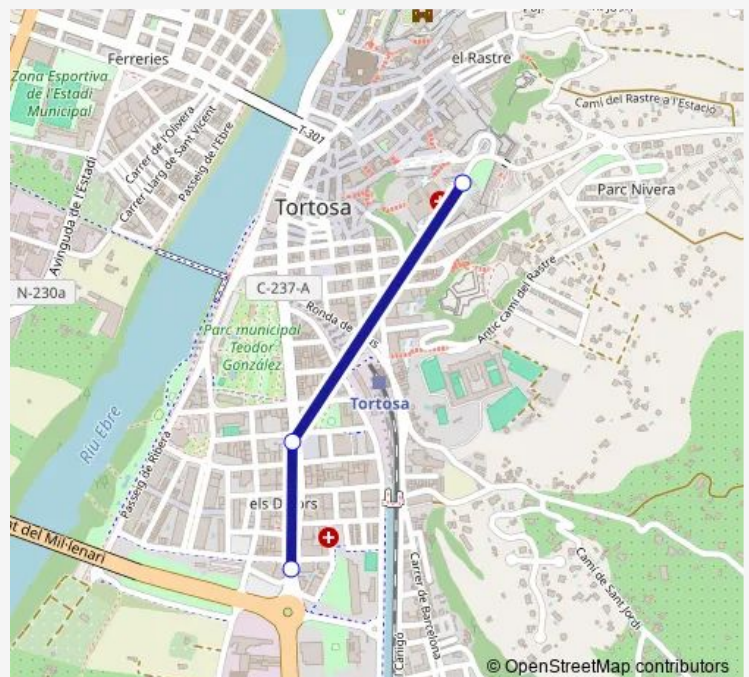

Bus L1728 Llançadora Hospital de Tortosa Verge de la Cinta

[Go to website](#)

Direction

Hospital Verge de la Cinta (marquesina) — Pl. Bimil·lenari
- Av. Generalitat (pal parada)

3 stops

[Open route schedule](#)

Hospital Verge de la Cinta (marquesina)

Av. Generalitat (pal parada Carrilet)

Pl. Bimil·lenari - Av. Generalitat (pal parada)

Route schedule

Hospital Verge de la Cinta (marquesina) — Pl. Bimil·lenari
- Av. Generalitat (pal parada)

Direction: Hospital Verge de la Cinta (marquesina)

Stops: 3

Trip Duration: 0 hour 10 min

■ L1728 — Llançadora Hospital de Tortosa Verge de la Cinta

BusMaps

Direction

Pl. Bimil·lenari - Av. Generalitat (pal parada) — Hospital Verge de la Cinta (marquesina)

3 stops

[Open route schedule](#)

Pl. Bimil·lenari - Av. Generalitat (pal parada)

Tortosa (estació d'autobusos)

Hospital Verge de la Cinta (marquesina)

Route schedule

Pl. Bimil·lenari - Av. Generalitat (pal parada) — Hospital Verge de la Cinta (marquesina)