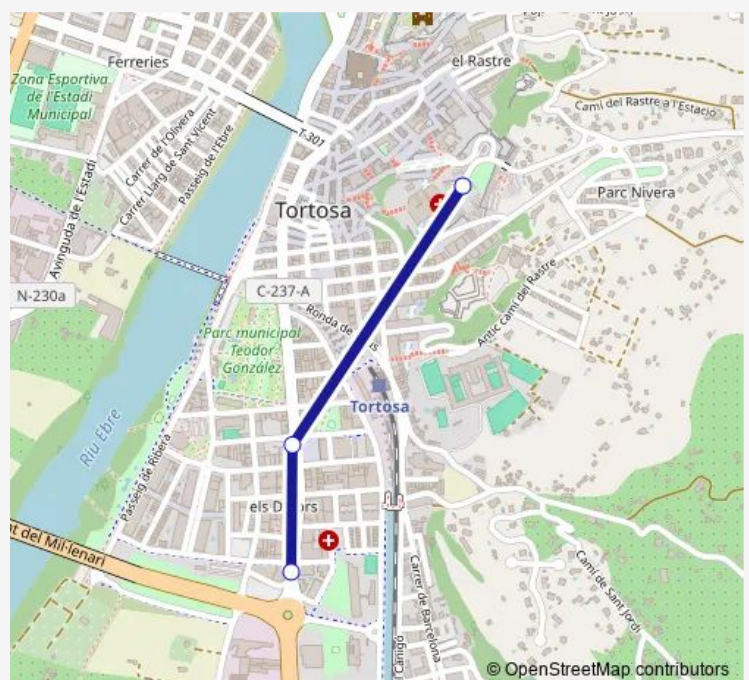

### Direction

Hospital Verge de la Cinta (marquesina) — Pl. Bimil·lenari  
- Av. Generalitat (pal parada)

3 stops

[Open route schedule](#)

Hospital Verge de la Cinta (marquesina)

Av. Generalitat (pal parada Carrilet)

### Route info

Direction: Hospital Verge de la Cinta (marquesina)

Stops: 3

Trip Duration: 0 hour 10 min

■ L1728 — Llançadora Hospital de Tortosa Verge de la Cinta

BusMaps

### Direction

Pl. Bimil·lenari - Av. Generalitat (pal parada) — Hospital Verge de la Cinta (marquesina)

3 stops

[Open route schedule](#)

Pl. Bimil·lenari - Av. Generalitat (pal parada)

Tortosa (estació d'autobusos)

### Route info

Direction: Pl. Bimil·lenari - Av. Generalitat (pal parada)

Stops: 3

Trip Duration: 0 hour 10 min

L1728 Bus time schedules and route maps are available in an offline PDF at busmaps.com. Use the busmaps.com website to see live bus times, train schedule or subway schedule, and step-by-step directions for all public transit in Tortosa