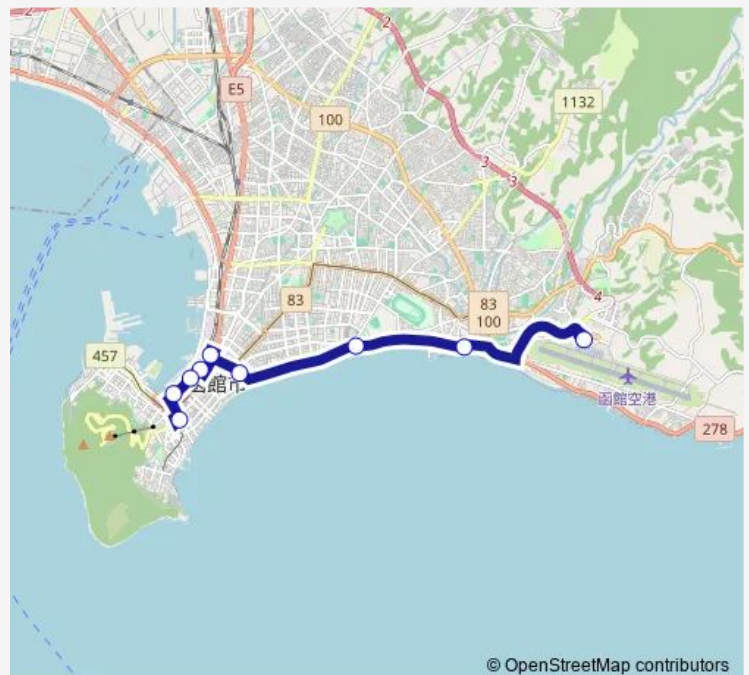

競輪場前

大森町

Jr函館駅前

開港通り入口

函館国際ホテル前

ベイエリア前

ホテルwbfグランデ函館前

Route schedule

Route info

Direction: 函館空港

Stops: 9

Trip Duration: 0 hour 37 min

■ 函館空港→WBFグランデ

函館空港→WBFグランデ Bus time schedules and route maps are available in an offline PDF at busmaps.com. Use the busmaps.com website to see live bus times, train schedule or subway schedule, and step-by-step directions for all public transit in Hakodate