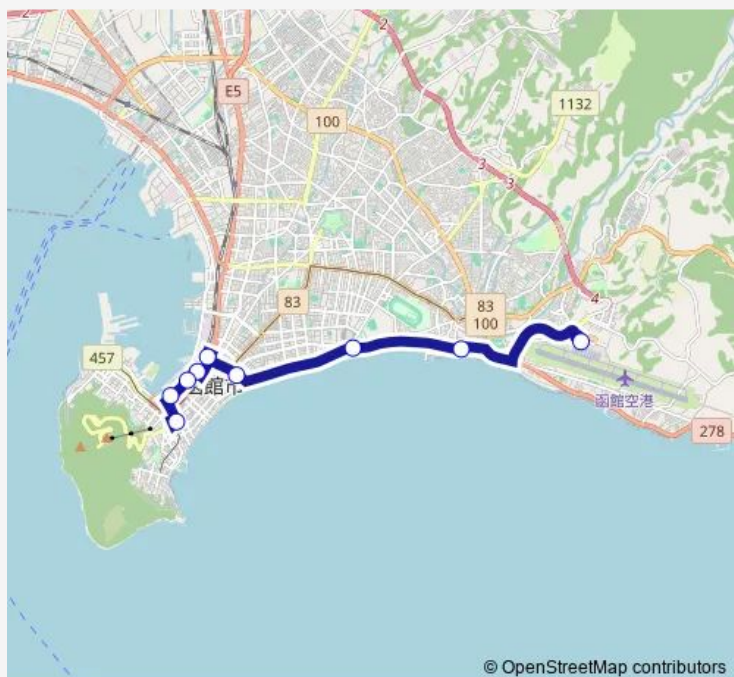

Bus 函館空港→Wbfグランデ

[Go to website](#)

Direction

函館空港 — ホテルwbfグランデ函館前

9 stops

[Open route schedule](#)

函館空港

湯の川温泉

競輪場前

大森町

Jr函館駅前

開港通り入口

函館国際ホテル前

ベイエリア前

ホテルwbfグランデ函館前

Route schedule

函館空港 — ホテルwbfグランデ函館前

Monday 14:50-19:30

Tuesday 14:50-19:30

Wednesday 14:50-19:30

Thursday 14:50-19:30

Friday 14:50-19:30

Saturday 14:50-19:30

Sunday 14:50-19:30

Route info

Direction: 函館空港

Stops: 9

Trip Duration: 0 hour 37 min

© OpenStreetMap contributors

■ 函館空港→Wbfグランデ

BusMaps