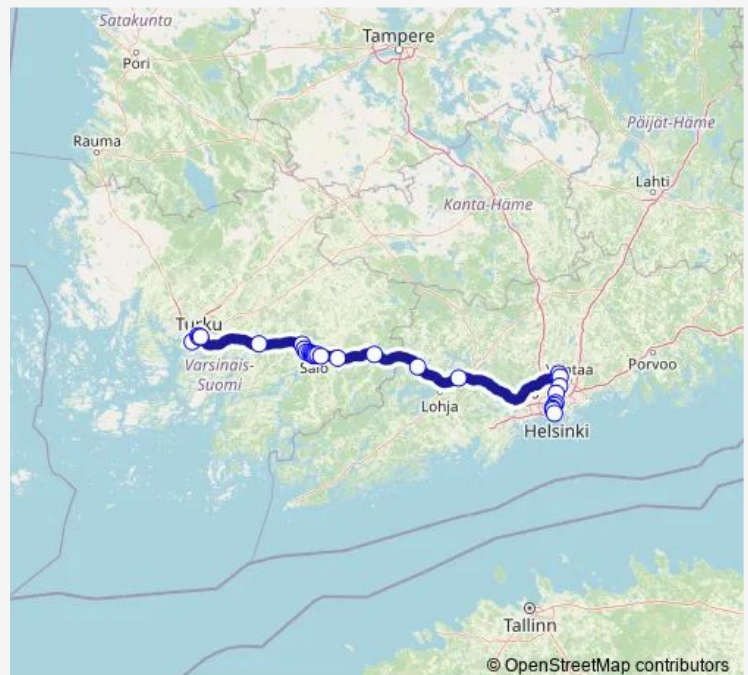

Friday 00:15-20:45

Saturday 00:15-20:45

Sunday 00:15-20:45

Route info

Direction: Turku satama

Stops: 29

Trip Duration: 3 hour 20 min

■ F111 — Turku - Salo - Helsinki

BusMaps

Liikelentotie

Tammisto

Muurimestarintie

Mäkelänkatu

Pasilan asema

Jäähalli

Töölön kisahalli