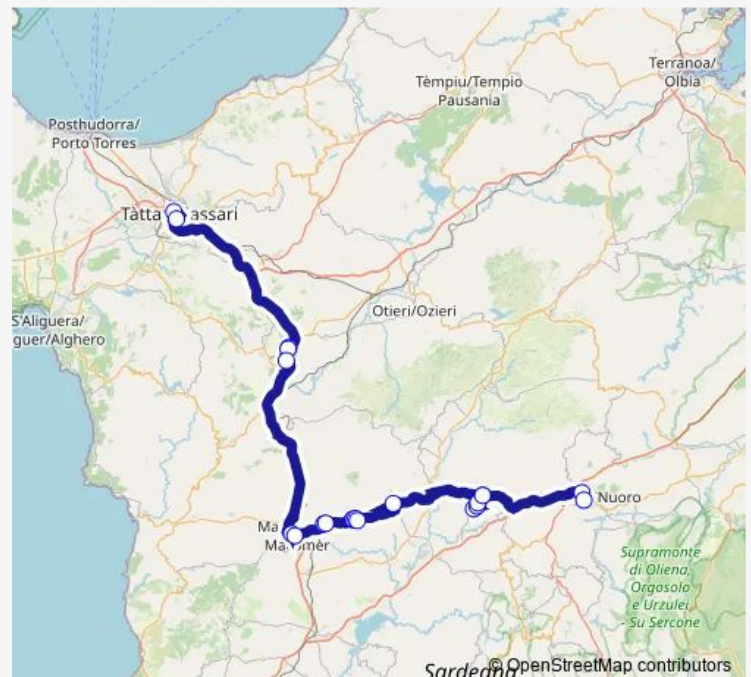

Torralba VIA Carlo Felice 91-Fr.101

Macomer Autostazione

Macomer Corso Umberto 120

Bortigali VIA Vittorio Emanuele 95

Bortigali Piazza DEL Popolo

Silanus Corso Vittorio Emanuele 21-Fr.21

Silanus Piazza Carraghentu

Friday 06:50-19:30

Saturday 06:50-19:30

Sunday 10:00-19:30

Route info

Direction: Sassari VIA Padre Zirano

Stops: 23

Trip Duration: 2 hour 30 min

Linea 9341 — Sassari - Macomer - Nuoro

Nuoro VIA Mannironi 62 - Ospedale

Nuoro Stazione Arst

Direction

Nuoro Stazione Arst — Sassari VIA Padre Zirano

14 stops

[Open route schedule](#)

Nuoro Stazione Arst

Nuoro VIA Mannironi 62 - Ospedale

Bivio Orotelli

Bolotana Stazione

Silanus Corso Matteotti 19-Fr.19

Silanus Corso Vittorio Emanuele 129-Fr.129

Silanus Piazza Carraghentu

Silanus Corso Vittorio Emanuele 21-Fr.21

Bortigali Piazza DEL Popolo

Bortigali VIA Vittorio Emanuele 95