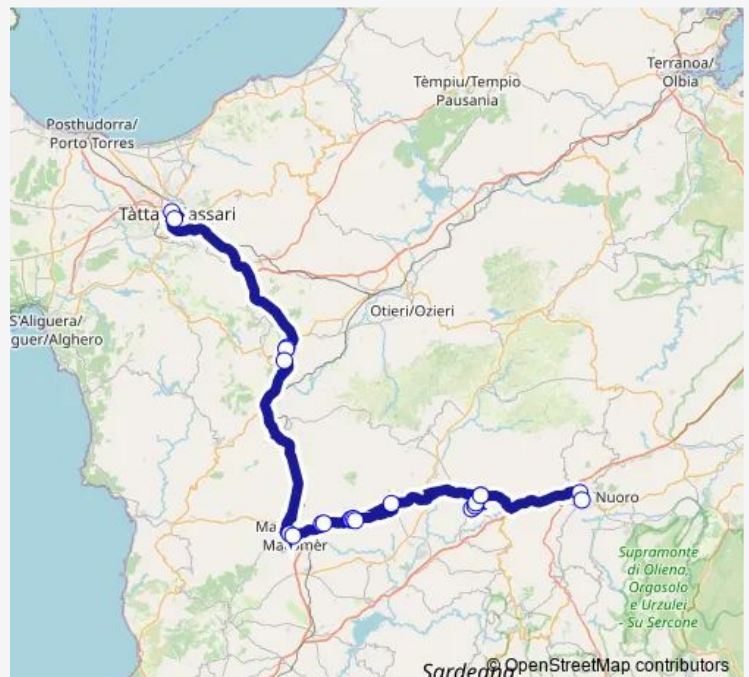

Friday 06:50-19:30

Saturday 06:50-19:30

Sunday 10:00-19:30

Route info

Direction: Sassari VIA Padre Zirano

Stops: 23

Trip Duration: 2 hour 30 min

Nuoro VIA Mannironi 62 - Ospedale

Nuoro Stazione Arst

Direction

Nuoro Stazione Arst — Sassari VIA Padre Zirano

14 stops

[Open route schedule](#)

Nuoro Stazione Arst

Nuoro VIA Mannironi 62 - Ospedale

Bivio Orotelli

Bolotana Stazione

Silanus Corso Matteotti 19-Fr.19

Silanus Corso Vittorio Emanuele 129-Fr.129

Silanus Piazza Carraghentu

Silanus Corso Vittorio Emanuele 21-Fr.21

Bortigali Piazza DEL Popolo

Bortigali VIA Vittorio Emanuele 95

Trip Duration: 2 hour 23 min

Direction

Nuoro Stazione Arst — Sassari VIA Padre Zirano

9 stops

[Open route schedule](#)

Nuoro Stazione Arst

Nuoro VIA Mannironi 62 - Ospedale

Macomer Corso Umberto 120