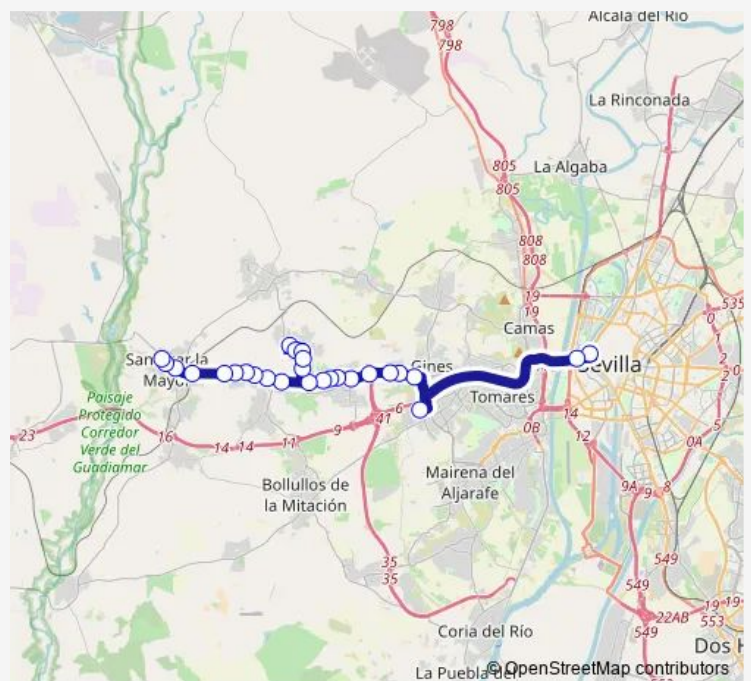

Urb Tres Pinos

Paseo De Las Palmeras Frente Gasolinera

Paseo De Las Palmeras Deposito De Agua

C Isaac Peral Bodegas Gongora

Paseo De Las Palmeras Frente Deposito De Agua

Paseo De Las Palmeras Gasolinera

Ctra Villanueva Esq C/ Camino Del Loreto

### Route schedule

Plaza De Armas — Venta La Alegria Sanlucar M. (V)

Monday —

Tuesday —

Wednesday —

Thursday —

Friday —

Saturday 13:00-18:30

### Route info

Direction: Plaza De Armas

Stops: 29

Trip Duration: 0 hour 50 min

1663 — M-166 Sanlúcar La Mayor - Sevilla (Por Villanueva Y Hptal Sab)

Colegio Altasierra

Urb El Tejar

Urb El Capricho (Frente)

## Route info

Direction: Venta La Alegria (Frente)

Stops: 30

Trip Duration: 0 hour 51 min

Urb Alqueria De Almanzor (Frente)

Gasolinera Gines (I)

Hospital San Juan De Dios

Chapina (I)