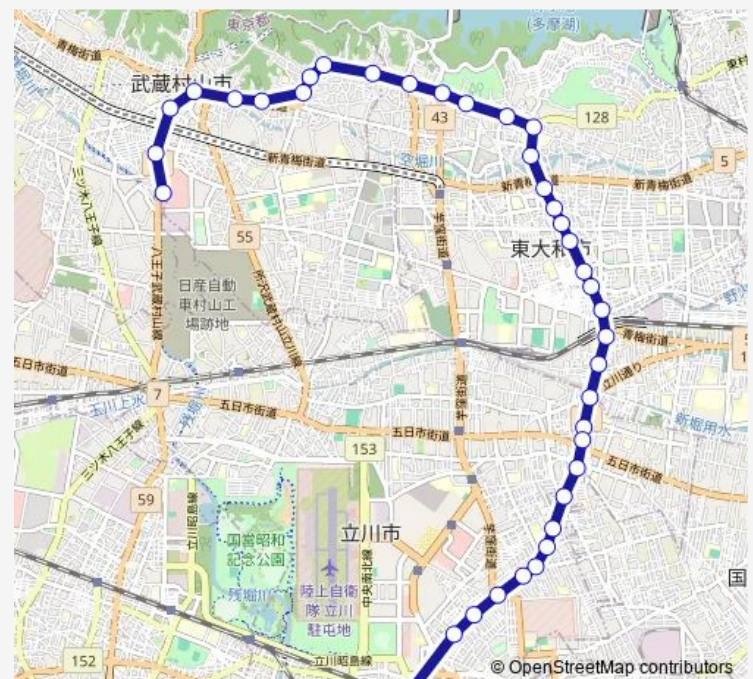

南街入口

Route schedule

イオンモールむさし村山 — 立川駅北口

Monday 06:08-20:41

Tuesday 06:08-20:41

Wednesday 06:08-20:41

Thursday 06:08-20:41

Friday 06:08-20:41

Saturday 06:28-21:50

Sunday 07:22-20:25

Route info

Direction: イオンモールむさし村山

Stops: 38

Trip Duration: 1 hour 0 min

南街通り

東大和市駅

昭和第一学園

栄町二丁目

栄町三丁目

西武バス立川営業所

高松町二丁目

高松町三丁目

立川駅北口

Direction