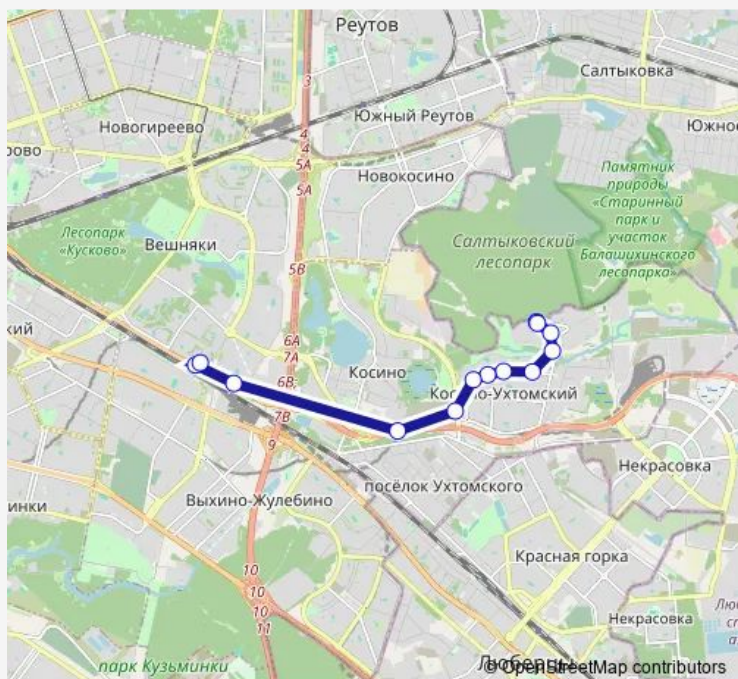

Косинская улица, 28

Косинская улица, 22

Каскадная улица

Метро «Улица Дмитриевского»

Улица Медведева

Улица Руднёвка, 9

Улица Татьяны Макаровой

Детский центр

Улица Руднёвка

4-й микрорайон Кожухова

Река Руднёвка

Лухмановская улица, 27

9-й «А» микрорайон Кожухова

Route schedule

Метро «Выхино» — 9-й «А» микрорайон Кожухова

Monday	05:33-01:30 ⁺¹
Tuesday	05:33-01:30 ⁺¹
Wednesday	05:33-01:30 ⁺¹
Thursday	05:33-01:30 ⁺¹
Friday	05:33-01:30 ⁺¹
Saturday	05:33-01:21 ⁺¹
Sunday	05:33-01:21 ⁺¹

Route info

Direction: Метро «Выхино»

Stops: 15

Trip Duration: 0 hour 26 min

821 — Метро «Выхино» - 9-й «А» микрорайон Кожухова

Direction

9-й «А» микрорайон Кожухова — Метро «Выхино»

13 stops

Улица Руднёвка, 9

Метро «Улица Дмитриевского»

Каскадная улица

Косинская улица, 28

Метро «Выхино»

Метро «Выхино»

Route schedule

9-й «А» микрорайон Кожухова — Метро «Выхино»