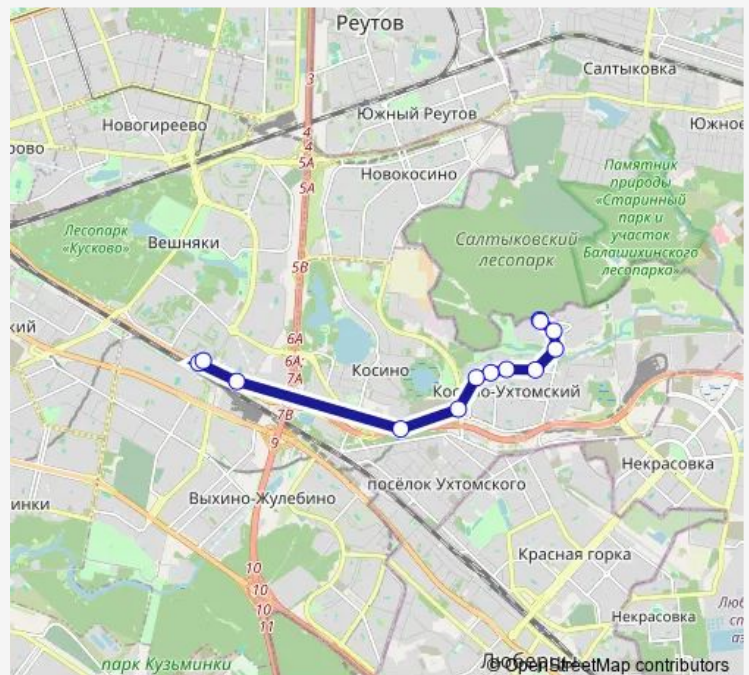

Косинская улица, 28

Косинская улица, 22

Каскадная улица

Метро «Улица Дмитриевского»

Улица Медведева

Улица Руднёвка, 9

Улица Татьяны Макаровой

Детский центр

Tuesday 05:33-01:30⁺¹

Wednesday 05:33-01:30⁺¹

Thursday 05:33-01:30⁺¹

Friday 05:33-01:30⁺¹

Saturday 05:33-01:21⁺¹

Sunday 05:33-01:21⁺¹

Route info

Direction: Метро «Выхино»

Stops: 15

Trip Duration: 0 hour 24 min

821 — Метро «Выхино» - 9-й «А» микрорайон Кожухова

Direction

9-й «А» микрорайон Кожухова — Метро «Выхино»

13 stops

[Open route schedule](#)

9-й «А» микрорайон Кожухова

9-й «А» микрорайон Кожухова

Лухмановская улица, 17

Река Руднёвка

Улица Руднёвка

Детский центр

Улица Татьяны Макаровой

Улица Руднёвка, 9

Метро «Улица Дмитриевского»