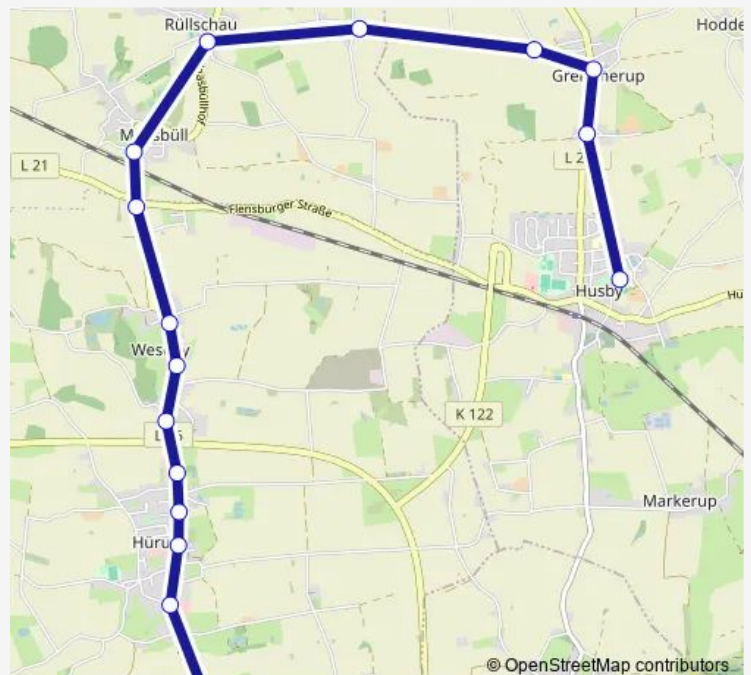

Direction

Hürup, Kielsgaard, Mast 1=6l — Husby, Schule, Mast 1r

16 stops

[Open route schedule](#)

Hürup, Kielsgaard, Mast 1=6l

Hürup, Meiereistraße, Mast 2r

Hürup, Am Ehrenmal, Mast 2l

Hürup, Kastanienweg, Mast 1r

Hürup, Einkaufsmarkt, Mast 1r

Hürup, Wesebykjer, Mast 1r

Weseby, Mitte, Mast 1r

Weseby, Nord, Mast 1r

Maasbüll, Neukruger Straße, Mast 1r

Maasbüll, Dorf, Mast 1r

Rüllschau, Kirche, Mast 1=2r

Rüllschau, Ruhnmark, Mast 1u

Gremmerup, Langroi, Mast 1o

Husby, Gremmerup, Mast 1l

Husby, Nedderby, Mast 1l

Husby, Schule, Mast 1r

Route schedule

Hürup, Kielsgaard, Mast 1=6l — Husby, Schule, Mast 1r

Monday —

Tuesday —

Wednesday —

Thursday —

Friday —

Saturday 06:40

Sunday —

Route info

Direction: Hürup, Kielsgaard, Mast 1=6l

Stops: 16

Trip Duration: 0 hour 23 min