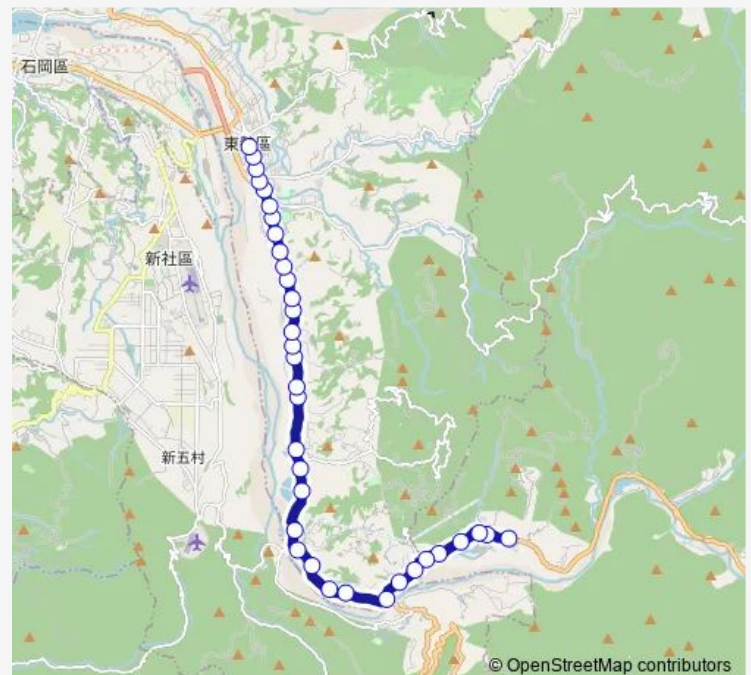

Thursday 19:20-20:15

Friday 19:20-20:15

Saturday 19:20

Sunday 19:20

Route info

Direction: Tc_東勢

Stops: 35

Trip Duration: 0 hour 25 min

821 — 821_東勢_和平衛生所

BusMaps

Tc_水筒頭

Tc_馬鞍寮

Tc_東關湖楓路口

Tc_老楓樹下

Tc_楓樹下

Tc_天冷

Tc_大同橋

Tc_燥坑

Tc_和合

Tc_東關和榮路口

Tc_外和平

Tc_和平

Tc_和平區農會

Tc_和平衛生所